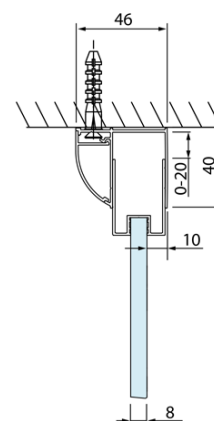

LUCIS LINE čtvercový sprchový kout 900x900mm L/P varianta

Objednací kód: DL2815DL3415

Základní informace

Značka: Polysan
Série: LUCIS LINE

Rozměry

Šířka: 900 mm
Výška: 2000 mm
Hloubka: 900 mm

Parametry

Barva profilu: Chrom - Leštěný hliník
Tvar: Čtvercové zástěny
Typ otevírání: Skládací
Směr otevírání: Univerzální
Šířka vstupu: 675 mm
Typ výplně: Čiré sklo
Úprava skla: Antidrop
Tloušťka skla: 4 mm
Vlastnosti: Rámové provedení
Hmotnost / ks: 60.99 kg
Balení: 2 ks
Záruka: 2 roky

Technický list

| Model | A | C |
|--------|---------|-----|
| DL2715 | 770-810 | 575 |
| DL2815 | 870-910 | 675 |

| Model | B |
|--------|---------|
| DL3215 | 670-690 |
| DL3315 | 770-790 |
| DL3415 | 870-890 |
| DL3515 | 970-990 |