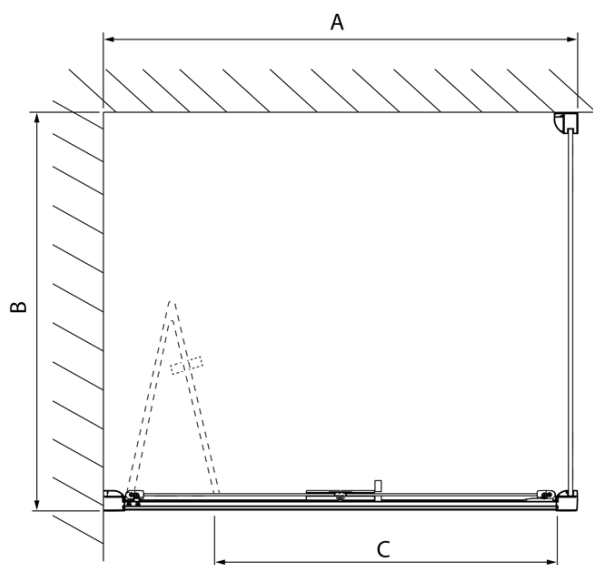

LUCIS LINE čtvercový sprchový kout 900x900mm L/P varianta

Objednací kód: DL2815DL3415

Základní informace

Značka: Polysan
Série: LUCIS LINE

Rozměry

Šířka: 900 mm
Výška: 2000 mm
Hloubka: 900 mm

Parametry

Barva profilu: Chrom - Leštěný hliník
Tvar: Čtvercové zástěny
Typ otevírání: Skládací
Směr otevírání: Univerzální
Šířka vstupu: 675 mm
Typ výplně: Čiré sklo
Úprava skla: Antidrop
Tloušťka skla: 4 mm
Vlastnosti: Rámové provedení
Hmotnost / ks: 60.99 kg
Balení: 2 ks
Záruka: 2 roky

Technický list

| Model | A | C |
|--------|---------|-----|
| DL2715 | 770-810 | 575 |
| DL2815 | 870-910 | 675 |

| Model | B |
|--------|---------|
| DL3215 | 670-690 |
| DL3315 | 770-790 |
| DL3415 | 870-890 |
| DL3515 | 970-990 |