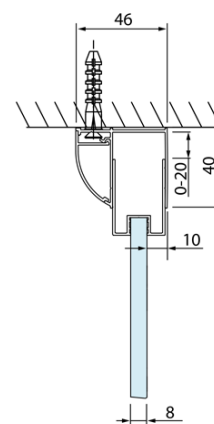

LUCIS LINE čtvercový sprchový kout 900x900mm L/P varianta

Objednací kód: DL2815DL3415

Základní informace

Značka: Polysan
Série: LUCIS LINE

Rozměry

Šířka: 900 mm
Výška: 2000 mm
Hloubka: 900 mm

Parametry

Barva profilu: Chrom - Leštěný hliník
Tvar: Čtvercové zástěny
Typ otevírání: Skládací
Směr otevírání: Univerzální
Šířka vstupu: 675 mm
Typ výplně: Čiré sklo
Úprava skla: Antidrop
Tloušťka skla: 4 mm
Vlastnosti: Rámové provedení
Hmotnost / ks: 60.99 kg
Balení: 2 ks
Záruka: 2 roky

Technický list

Model	A	C
DL2715	770-810	575
DL2815	870-910	675

Model	B
DL3215	670-690
DL3315	770-790
DL3415	870-890
DL3515	970-990