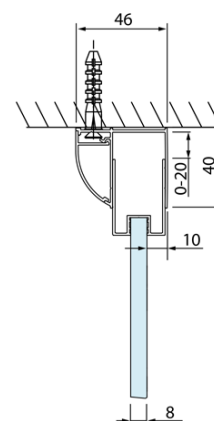

# LUCIS LINE čtvercový sprchový kout 900x900mm L/P varianta

Objednací kód: DL2815DL3415

## Rozměry

Šířka: 900 mm  
Výška: 2000 mm  
Hloubka: 900 mm

## Parametry

Barva profilu: Chrom - Leštěný hliník  
Tvar: Čtvercové zástěny  
Typ otevírání: Skládací  
Směr otevírání: Univerzální  
Šířka vstupu: 675 mm  
Typ výplně: Čiré sklo  
Úprava skla: Antidrop  
Tloušťka skla: 4 mm  
Vlastnosti: Rámové provedení  
Hmotnost / ks: 60.99 kg  
Balení: 2 ks  
Záruka: 2 roky

Technický list

Model	A	C
DL2715	770-810	575
DL2815	870-910	675

Model	B
DL3215	670-690
DL3315	770-790
DL3415	870-890
DL3515	970-990