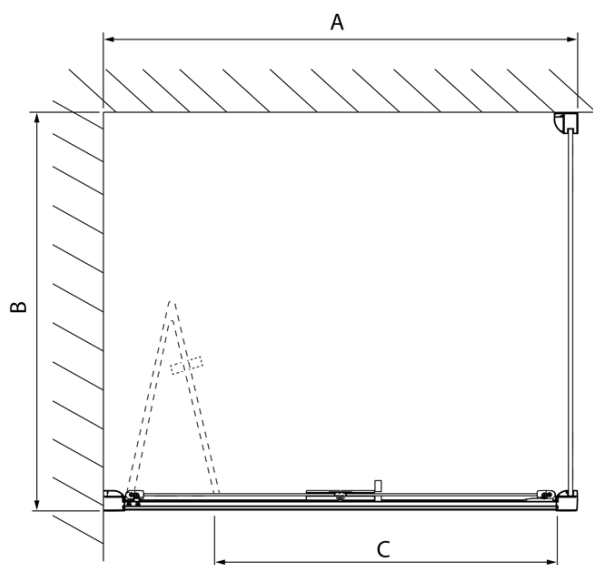

## Rozměry

Šířka: 900 mm  
Výška: 2000 mm  
Hloubka: 900 mm

## Parametry

Barva profilu: Chrom - Leštěný hliník  
Tvar: Čtvercové zástěny  
Typ otevírání: Skládací  
Směr otevírání: Univerzální  
Šířka vstupu: 675 mm  
Typ výplně: Čiré sklo  
Úprava skla: Antidrop  
Tloušťka skla: 4 mm  
Vlastnosti: Rámové provedení  
Hmotnost / ks: 60.99 kg  
Balení: 2 ks  
Záruka: 2 roky

Technický list

Model	A	C
DL2715	770-810	575
DL2815	870-910	675

Model	B
DL3215	670-690
DL3315	770-790
DL3415	870-890
DL3515	970-990