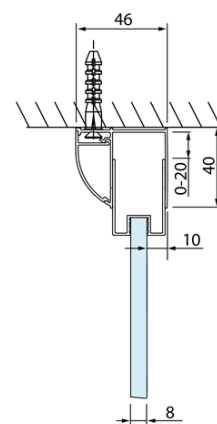

## Rozměry

Šířka: 900 mm  
Výška: 2000 mm  
Hloubka: 900 mm

## Parametry

Barva profilu: Chrom - Leštěný hliník  
Tvar: Čtvercové zástěny  
Typ otevírání: Skládací  
Směr otevírání: Univerzální  
Šířka vstupu: 675 mm  
Typ výplně: Čiré sklo  
Úprava skla: Antidrop  
Tloušťka skla: 4 mm  
Vlastnosti: Rámové provedení  
Hmotnost / ks: 60.99 kg  
Balení: 2 ks  
Záruka: 2 roky

LUCIS LINE čtvercový sprchový kout 900x900mm  
L/P varianta

Technický list

Model	A	C
DL2715	770-810	575
DL2815	870-910	675

Model	B
DL3215	670-690
DL3315	770-790
DL3415	870-890
DL3515	970-990