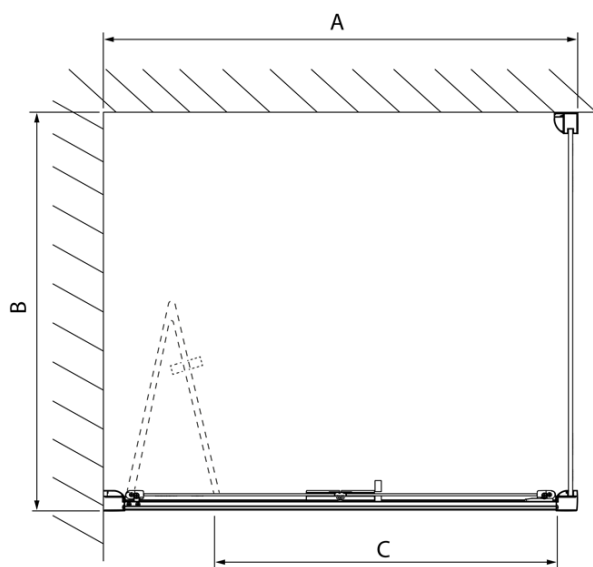

## Rozměry

Šířka: 900 mm  
Výška: 2000 mm  
Hloubka: 900 mm

## Parametry

Barva profilu: Chrom - Leštěný hliník  
Tvar: Čtvercové zástěny  
Typ otevírání: Skládací  
Směr otevírání: Univerzální  
Šířka vstupu: 675 mm  
Typ výplně: Čiré sklo  
Úprava skla: Antidrop  
Tloušťka skla: 4 mm  
Vlastnosti: Rámové provedení  
Hmotnost / ks: 60.99 kg  
Balení: 2 ks  
Záruka: 2 roky

LUCIS LINE čtvercový sprchový kout 900x900mm  
L/P varianta

Technický list

Model	A	C
DL2715	770-810	575
DL2815	870-910	675

Model	B
DL3215	670-690
DL3315	770-790
DL3415	870-890
DL3515	970-990