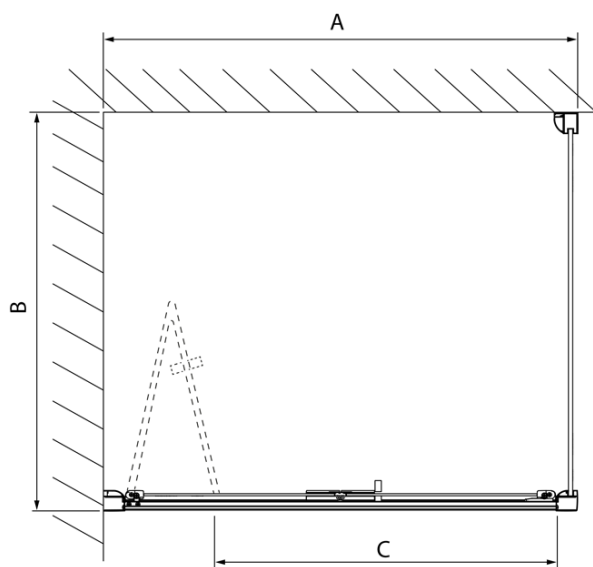

LUCIS LINE čtvercový sprchový kout 900x900mm L/P varianta

Objednací kód: DL2815DL3415

Základní informace

Značka: Polysan
Série: LUCIS LINE

Rozměry

Šířka: 900 mm
Výška: 2000 mm
Hloubka: 900 mm

Parametry

Barva profilu: Chrom - Leštěný hliník
Tvar: Čtvercové zástěny
Typ otevírání: Skládací
Směr otevírání: Univerzální
Šířka vstupu: 675 mm
Typ výplně: Čiré sklo
Úprava skla: Antidrop
Tloušťka skla: 4 mm
Vlastnosti: Rámové provedení
Hmotnost / ks: 60.99 kg
Balení: 2 ks
Záruka: 2 roky

Technický list

Model	A	C
DL2715	770-810	575
DL2815	870-910	675

Model	B
DL3215	670-690
DL3315	770-790
DL3415	870-890
DL3515	970-990