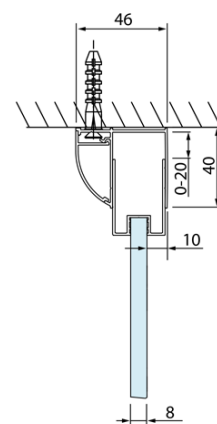

LUCIS LINE čtvercový sprchový kout 900x900mm L/P varianta

Objednací kód: DL2815DL3415

Základní informace

Značka: Polysan
Série: LUCIS LINE

Rozměry

Šířka: 900 mm
Výška: 2000 mm
Hloubka: 900 mm

Parametry

Barva profilu: Chrom - Leštěný hliník
Tvar: Čtvercové zástěny
Typ otevírání: Skládací
Směr otevírání: Univerzální
Šířka vstupu: 675 mm
Typ výplně: Čiré sklo
Úprava skla: Antidrop
Tloušťka skla: 4 mm
Vlastnosti: Rámové provedení
Hmotnost / ks: 60.99 kg
Balení: 2 ks
Záruka: 2 roky

Technický list

Model	A	C
DL2715	770-810	575
DL2815	870-910	675

Model	B
DL3215	670-690
DL3315	770-790
DL3415	870-890
DL3515	970-990