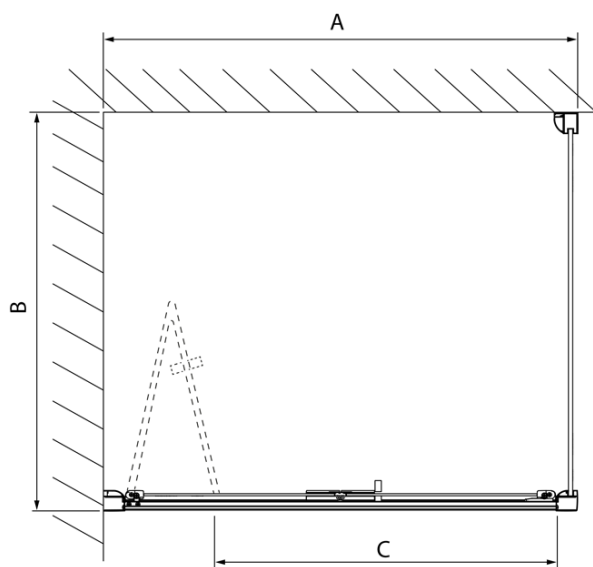

## Rozměry

Šířka: 900 mm  
Výška: 2000 mm  
Hloubka: 900 mm

## Parametry

Barva profilu: Chrom - Leštěný hliník  
Tvar: Čtvercové zástěny  
Typ otevírání: Skládací  
Směr otevírání: Univerzální  
Šířka vstupu: 675 mm  
Typ výplně: Čiré sklo  
Úprava skla: Antidrop  
Tloušťka skla: 4 mm  
Vlastnosti: Rámové provedení  
Hmotnost / ks: 60.99 kg  
Balení: 2 ks  
Záruka: 2 roky

Technický list

Model	A	C
DL2715	770-810	575
DL2815	870-910	675

Model	B
DL3215	670-690
DL3315	770-790
DL3415	870-890
DL3515	970-990