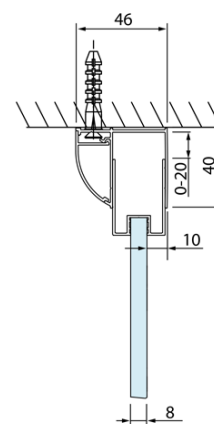

# LUCIS LINE čtvercový sprchový kout 900x900mm L/P varianta

Objednací kód: DL2815DL3415

## Rozměry

Šířka: 900 mm  
Výška: 2000 mm  
Hloubka: 900 mm

## Parametry

Barva profilu: Chrom - Leštěný hliník  
Tvar: Čtvercové zástěny  
Typ otevírání: Skládací  
Směr otevírání: Univerzální  
Šířka vstupu: 675 mm  
Typ výplně: Čiré sklo  
Úprava skla: Antidrop  
Tloušťka skla: 4 mm  
Vlastnosti: Rámové provedení  
Hmotnost / ks: 60.99 kg  
Balení: 2 ks  
Záruka: 2 roky

Technický list

Model	A	C
DL2715	770-810	575
DL2815	870-910	675

Model	B
DL3215	670-690
DL3315	770-790
DL3415	870-890
DL3515	970-990