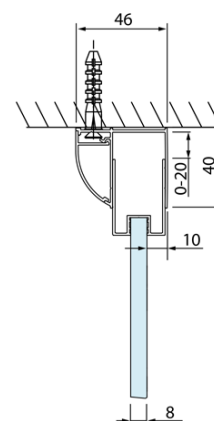

LUCIS LINE čtvercový sprchový kout 900x900mm L/P varianta

Objednací kód: DL2815DL3415

Základní informace

Značka: Polysan
Série: LUCIS LINE

Rozměry

Šířka: 900 mm
Výška: 2000 mm
Hloubka: 900 mm

Parametry

Barva profilu: Chrom - Leštěný hliník
Tvar: Čtvercové zástěny
Typ otevírání: Skládací
Směr otevírání: Univerzální
Šířka vstupu: 675 mm
Typ výplně: Čiré sklo
Úprava skla: Antidrop
Tloušťka skla: 4 mm
Vlastnosti: Rámové provedení
Hmotnost / ks: 60.99 kg
Balení: 2 ks
Záruka: 2 roky

Technický list

Model	A	C
DL2715	770-810	575
DL2815	870-910	675

Model	B
DL3215	670-690
DL3315	770-790
DL3415	870-890
DL3515	970-990