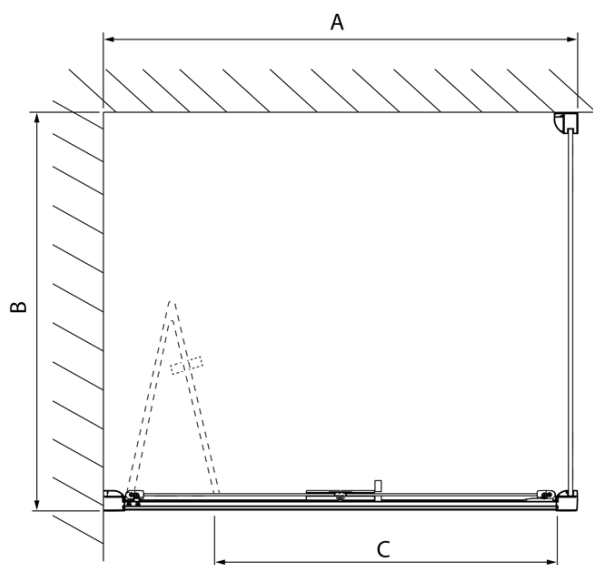

LUCIS LINE čtvercový sprchový kout 900x900mm L/P varianta

Objednací kód: DL2815DL3415

Základní informace

Značka: Polysan
Série: LUCIS LINE

Rozměry

Šířka: 900 mm
Výška: 2000 mm
Hloubka: 900 mm

Parametry

Barva profilu: Chrom - Leštěný hliník
Tvar: Čtvercové zástěny
Typ otevírání: Skládací
Směr otevírání: Univerzální
Šířka vstupu: 675 mm
Typ výplně: Čiré sklo
Úprava skla: Antidrop
Tloušťka skla: 4 mm
Vlastnosti: Rámové provedení
Hmotnost / ks: 60.99 kg
Balení: 2 ks
Záruka: 2 roky

Technický list

Model	A	C
DL2715	770-810	575
DL2815	870-910	675

Model	B
DL3215	670-690
DL3315	770-790
DL3415	870-890
DL3515	970-990