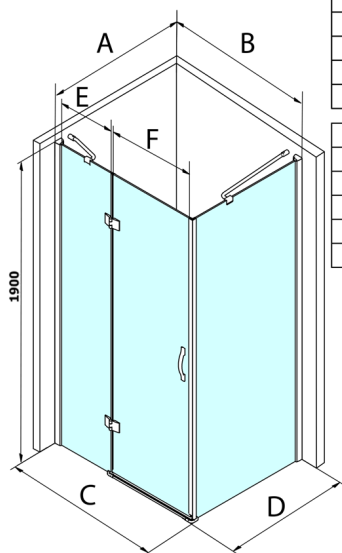

Legro obdélníkový sprchový kout 1200x1000mm L/P varianta

Objednací kód: GL1112GL5610

Rozměry

Šířka: 1200 mm

Výška: 1900 mm

Hloubka: 1000 mm

Parametry

Záruka: 3 roky

Technický list

MODEL	B	C	E	F
GL1190	875-895	880-900	220	600
GL1110	975-995	980-1000	320	600
GL1111	1075-1095	1080-1100	420	600
GL1112	1175-1195	1180-1200	520	600

MODEL	A	D
GL5670	671-691	680-700
GL5680	771-791	780-800
GL5690	871-891	880-900
GL5610	971-991	980-1000
GL5612	1171-1191	1180-1200