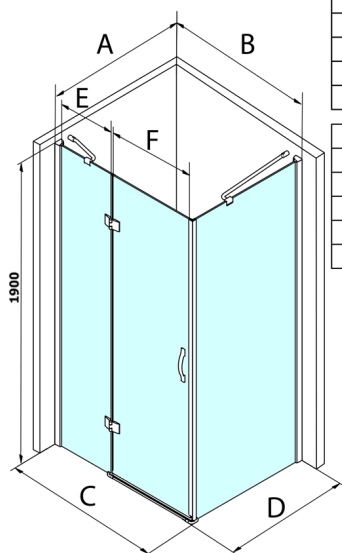

Legro obdélníkový sprchový kout 1200x900mm L/P varianta

Objednací kód: GL1112GL5690

Rozměry

Šířka: 1200 mm

Výška: 1900 mm

Hloubka: 900 mm

Parametry

Záruka: 3 roky

Technický list

MODEL	B	C	E	F
GL1190	875-895	880-900	220	600
GL1110	975-995	980-1000	320	600
GL1111	1075-1095	1080-1100	420	600
GL1112	1175-1195	1180-1200	520	600

MODEL	A	D
GL5670	671-691	680-700
GL5680	771-791	780-800
GL5690	871-891	880-900
GL5610	971-991	980-1000
GL5612	1171-1191	1180-1200