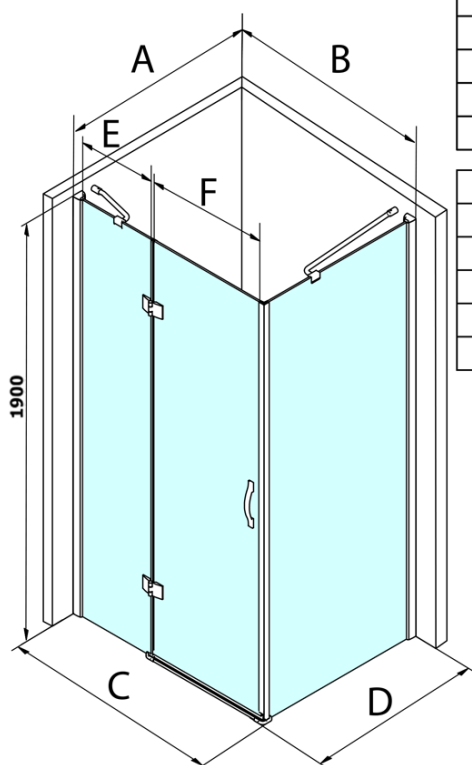

Legro obdélníkový sprchový kout 1200x800mm L/P varianta

Technický list

MODEL	B	C	E	F
GL1190	875-895	880-900	220	600
GL1110	975-995	980-1000	320	600
GL1111	1075-1095	1080-1100	420	600
GL1112	1175-1195	1180-1200	520	600

MODEL	A	D
GL5670	671-691	680-700
GL5680	771-791	780-800
GL5690	871-891	880-900
GL5610	971-991	980-1000
GL5612	1171-1191	1180-1200