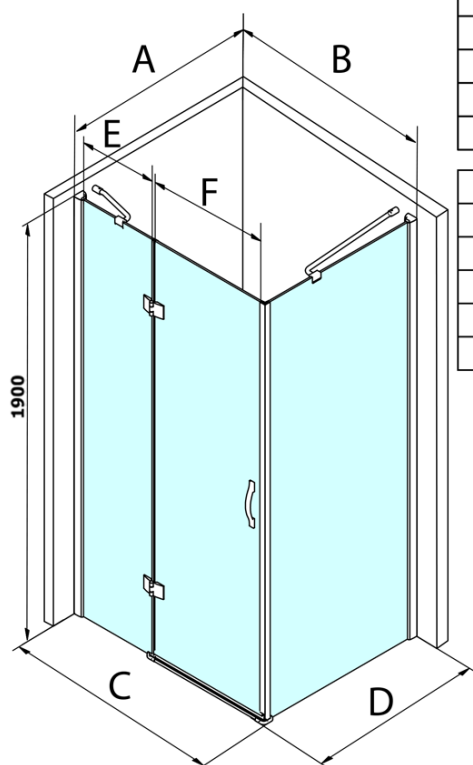

Legro obdélníkový sprchový kout 1200x800mm L/P varianta

Objednací kód: GL1112GL5680

Základní informace

Značka: Gelco
Série: LEGRO

Rozměry

Šířka: 1200 mm
Výška: 1900 mm
Hloubka: 800 mm

Parametry

Barva profilu: Chrom - Leštěný hliník
Tvar: Obdélníkové zástěny
Typ otevírání: Otevírací jednokřídlé
Směr otevírání: Univerzální
Šířka vstupu: 600 mm
Typ výplně: Čiré sklo
Úprava skla: Coated glass
Tloušťka skla: 8 mm
Vlastnosti: Bezrámové provedení
Hmotnost / ks: 76.0 kg
Balení: 2 ks
Záruka: 3 roky

Náhradní díly

LEGRO set svislých těsnění pro 8mm sklo, 1900mm (Objednací kód: NDGL03)

Set magnetických těsnění pro sklo 6/8mm, 1900mm (Objednací kód: NDGL05)

LEGRO-ONE těsnění spodní pro rovné sklo 6mm, délka 1000mm (Objednací kód: NDGOL01)

Legro obdélníkový sprchový kout 1200x800mm L/P varianta

Technický list

MODEL	B	C	E	F
GL1190	875-895	880-900	220	600
GL1110	975-995	980-1000	320	600
GL1111	1075-1095	1080-1100	420	600
GL1112	1175-1195	1180-1200	520	600