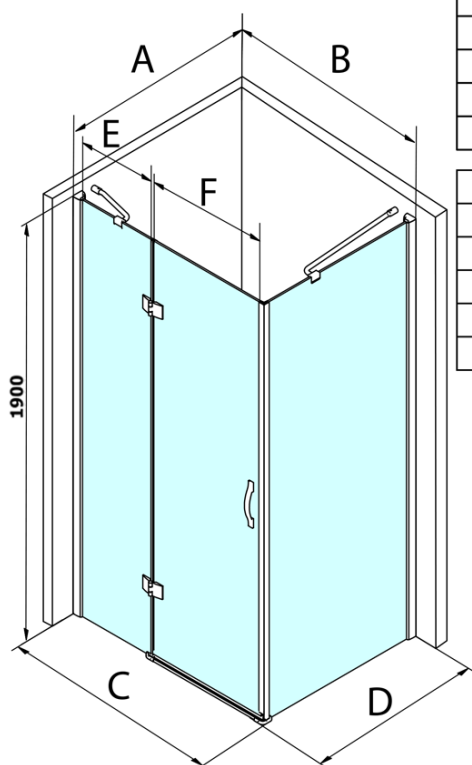

Legro obdélníkový sprchový kout 1200x800mm L/P varianta

Objednací kód: GL1112GL5680

Základní informace

Značka: Gelco
Série: LEGRO

Rozměry

Šířka: 1200 mm
Výška: 1900 mm
Hloubka: 800 mm

Parametry

Barva profilu: Chrom - Leštěný hliník
Tvar: Obdélníkové zástěny
Typ otevírání: Otevírací jednokřídlé
Směr otevírání: Univerzální
Šířka vstupu: 600 mm
Typ výplně: Čiré sklo
Úprava skla: Coated glass
Tloušťka skla: 8 mm
Vlastnosti: Bezrámové provedení
Hmotnost / ks: 76.0 kg
Balení: 2 ks
Záruka: 3 roky

Náhradní díly

LEGRO set svislých těsnění pro 8mm sklo, 1900mm (Objednací kód: NDGL03)

Set magnetických těsnění pro sklo 6/8mm, 1900mm (Objednací kód: NDGL05)

LEGRO-ONE těsnění spodní pro rovné sklo 6mm, délka 1000mm (Objednací kód: NDGOL01)

Legro obdélníkový sprchový kout 1200x800mm L/P varianta

Technický list

MODEL	B	C	E	F
GL1190	875-895	880-900	220	600
GL1110	975-995	980-1000	320	600
GL1111	1075-1095	1080-1100	420	600
GL1112	1175-1195	1180-1200	520	600