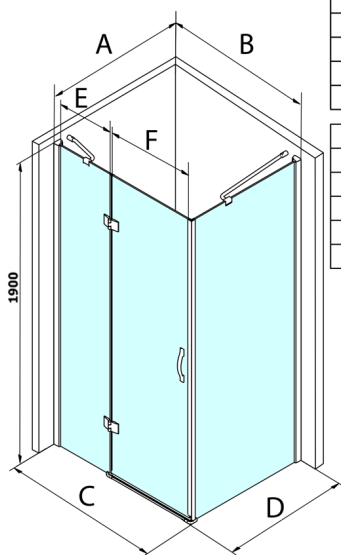

Legro obdélníkový sprchový kout 1200x800mm L/P varianta

Objednací kód: GL1112GL5680

Rozměry

Šířka: 1200 mm

Výška: 1900 mm

Hloubka: 800 mm

Parametry

Záruka: 3 roky

Technický list

MODEL	B	C	E	F
GL1190	875-895	880-900	220	600
GL1110	975-995	980-1000	320	600
GL1111	1075-1095	1080-1100	420	600
GL1112	1175-1195	1180-1200	520	600

MODEL	A	D
GL5670	671-691	680-700
GL5680	771-791	780-800
GL5690	871-891	880-900
GL5610	971-991	980-1000
GL5612	1171-1191	1180-1200