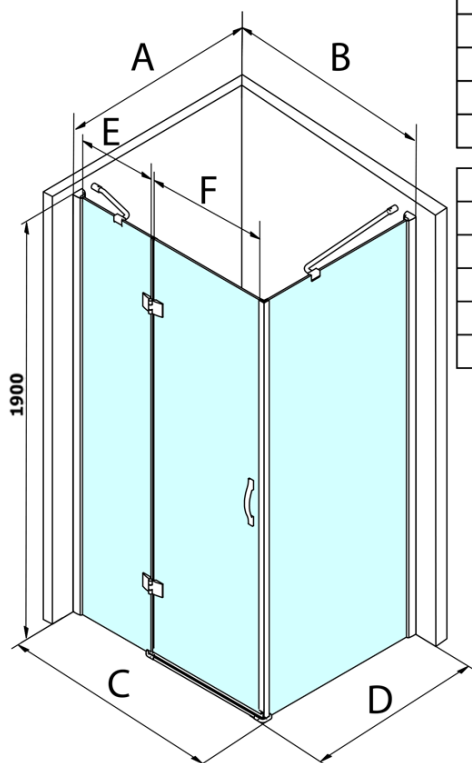

Legro obdélníkový sprchový kout 1100x1000mm L/P varianta

Objednací kód: GL1111GL5610

Základní informace

Značka: Gelco
Série: LEGRO

Rozměry

Šířka: 1100 mm
Výška: 1900 mm
Hloubka: 1000 mm

Parametry

Barva profilu: Chrom - Leštěný hliník
Tvar: Obdélníkové zástěny
Typ otevírání: Otevírací jednokřídlé
Směr otevírání: Univerzální
Šířka vstupu: 600 mm
Typ výplně: Čiré sklo
Úprava skla: Coated glass
Tloušťka skla: 8 mm
Vlastnosti: Bezrámové provedení
Hmotnost / ks: 82.5 kg
Balení: 2 ks
Záruka: 3 roky

Náhradní díly

Set magnetických těsnění pro sklo 6/8mm, 1900mm (Objednací kód: NDGL05)

Legro obdélníkový sprchový kout 1100x1000mm L/P varianta

Technický list

MODEL	B	C	E	F
GL1190	875-895	880-900	220	600
GL1110	975-995	980-1000	320	600
GL1111	1075-1095	1080-1100	420	600
GL1112	1175-1195	1180-1200	520	600