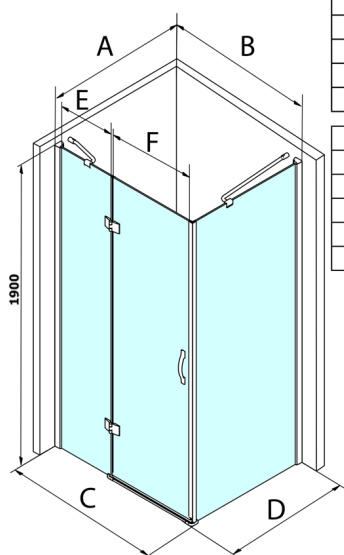

Legro obdélníkový sprchový kout 1100x900mm L/P varianta

Objednací kód: GL1111GL5690

Rozměry

Šířka: 1100 mm
Výška: 1900 mm
Hloubka: 900 mm

Parametry

Záruka: 3 roky

Technický list

MODEL	B	C	E	F
GL1190	875-895	880-900	220	600
GL1110	975-995	980-1000	320	600
GL1111	1075-1095	1080-1100	420	600
GL1112	1175-1195	1180-1200	520	600

MODEL	A	D
GL5670	671-691	680-700
GL5680	771-791	780-800
GL5690	871-891	880-900
GL5610	971-991	980-1000
GL5612	1171-1191	1180-1200