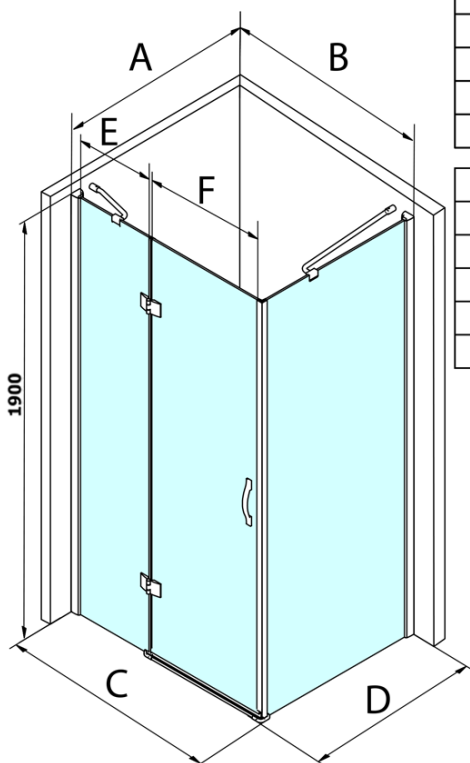

Legro obdélníkový sprchový kout 1100x700mm L/P varianta

Technický list

MODEL	B	C	E	F
GL1190	875-895	880-900	220	600
GL1110	975-995	980-1000	320	600
GL1111	1075-1095	1080-1100	420	600
GL1112	1175-1195	1180-1200	520	600

MODEL	A	D
GL5670	671-691	680-700
GL5680	771-791	780-800
GL5690	871-891	880-900
GL5610	971-991	980-1000
GL5612	1171-1191	1180-1200