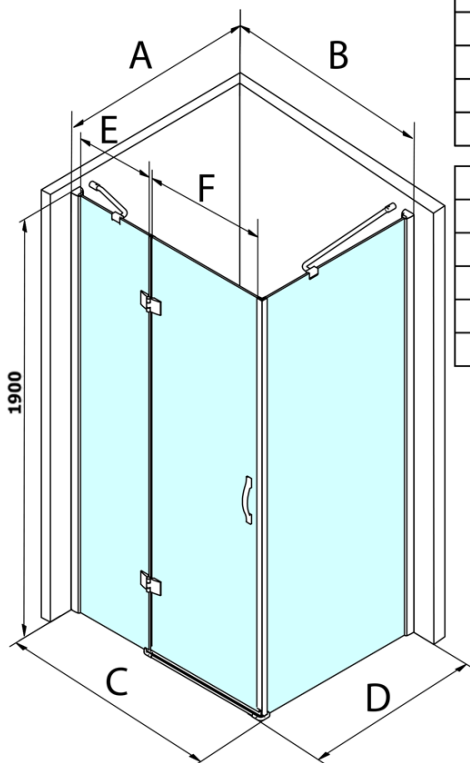

Technický list

MODEL	B	C	E	F
GL1190	875-895	880-900	220	600
GL1110	975-995	980-1000	320	600
GL1111	1075-1095	1080-1100	420	600
GL1112	1175-1195	1180-1200	520	600

MODEL	A	D
GL5670	671-691	680-700
GL5680	771-791	780-800
GL5690	871-891	880-900
GL5610	971-991	980-1000
GL5612	1171-1191	1180-1200