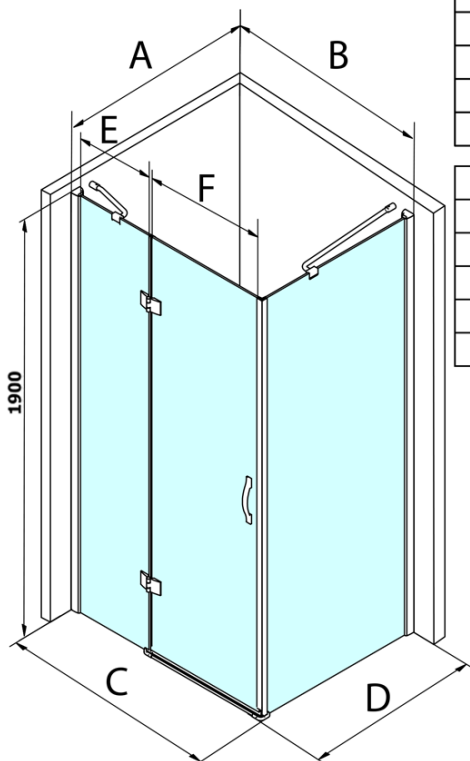

Technický list

MODEL	B	C	E	F
GL1190	875-895	880-900	220	600
GL1110	975-995	980-1000	320	600
GL1111	1075-1095	1080-1100	420	600
GL1112	1175-1195	1180-1200	520	600

MODEL	A	D
GL5670	671-691	680-700
GL5680	771-791	780-800
GL5690	871-891	880-900
GL5610	971-991	980-1000
GL5612	1171-1191	1180-1200