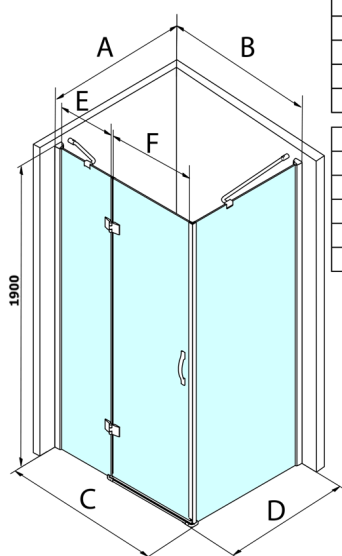

Legro čtvercový sprchový kout 1000x1000mm L/P varianta

Objednací kód: GL1110GL5610

Rozměry

Šířka: 1000 mm

Výška: 1900 mm

Hloubka: 1000 mm

Parametry

Záruka: 3 roky

Technický list

MODEL	B	C	E	F
GL1190	875-895	880-900	220	600
GL1110	975-995	980-1000	320	600
GL1111	1075-1095	1080-1100	420	600
GL1112	1175-1195	1180-1200	520	600

MODEL	A	D
GL5670	671-691	680-700
GL5680	771-791	780-800
GL5690	871-891	880-900
GL5610	971-991	980-1000
GL5612	1171-1191	1180-1200