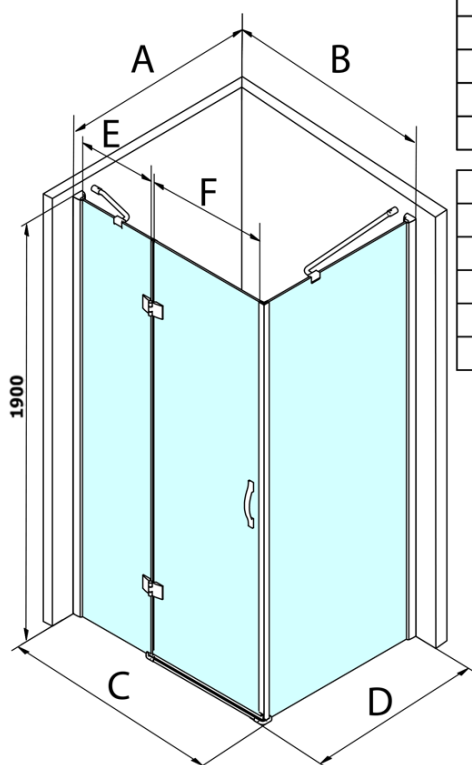

Legro obdélníkový sprchový kout 1000x900mm L/P varianta

Objednací kód: GL1110GL5690

Základní informace

Značka: Gelco
Série: LEGRO

Rozměry

Šířka: 1000 mm
Výška: 1900 mm
Hloubka: 900 mm

Parametry

Barva profilu: Chrom - Leštěný hliník
Tvar: Obdélníkové zástěny
Typ otevírání: Otevírací jednokřídlé
Směr otevírání: Univerzální
Šířka vstupu: 600 mm
Typ výplně: Čiré sklo
Úprava skla: Coated glass
Tloušťka skla: 8 mm
Vlastnosti: Bezrámové provedení
Hmotnost / ks: 73.0 kg
Balení: 2 ks
Záruka: 3 roky

Náhradní díly

LEGRO set svislých těsnění pro 8mm sklo, 1900mm (Objednací kód: NDGL03)

Set magnetických těsnění pro sklo 6/8mm, 1900mm (Objednací kód: NDGL05)

LEGRO-ONE těsnění spodní pro rovné sklo 6mm, délka 1000mm (Objednací kód: NDGOL01)

Legro obdélníkový sprchový kout 1000x900mm L/P varianta

Technický list

MODEL	B	C	E	F
GL1190	875-895	880-900	220	600
GL1110	975-995	980-1000	320	600
GL1111	1075-1095	1080-1100	420	600
GL1112	1175-1195	1180-1200	520	600