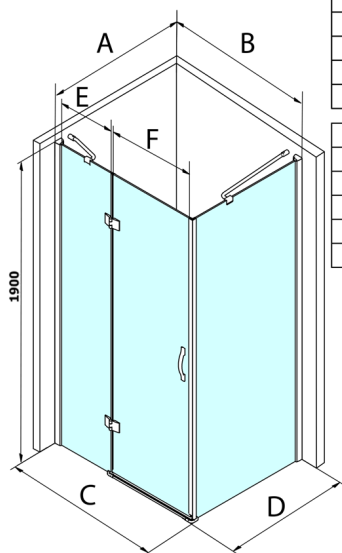

Legro obdélníkový sprchový kout 1000x900mm L/P varianta

Objednací kód: GL1110GL5690

Rozměry

Šířka: 1000 mm

Výška: 1900 mm

Hloubka: 900 mm

Parametry

Záruka: 3 roky

Technický list

MODEL	B	C	E	F
GL1190	875-895	880-900	220	600
GL1110	975-995	980-1000	320	600
GL1111	1075-1095	1080-1100	420	600
GL1112	1175-1195	1180-1200	520	600

MODEL	A	D
GL5670	671-691	680-700
GL5680	771-791	780-800
GL5690	871-891	880-900
GL5610	971-991	980-1000
GL5612	1171-1191	1180-1200