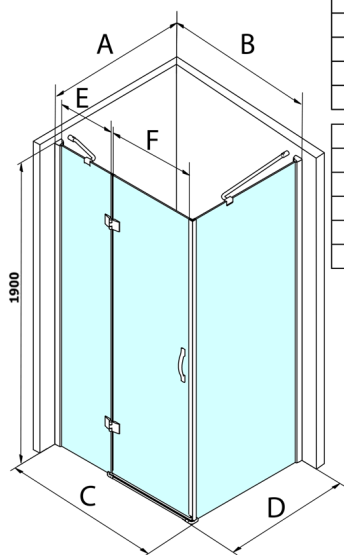

Legro obdélníkový sprchový kout 1000x800mm L/P varianta

Objednací kód: GL1110GL5680

Rozměry

Šířka: 1000 mm

Výška: 1900 mm

Hloubka: 800 mm

Parametry

Záruka: 3 roky

Technický list

MODEL	B	C	E	F
GL1190	875-895	880-900	220	600
GL1110	975-995	980-1000	320	600
GL1111	1075-1095	1080-1100	420	600
GL1112	1175-1195	1180-1200	520	600

MODEL	A	D
GL5670	671-691	680-700
GL5680	771-791	780-800
GL5690	871-891	880-900
GL5610	971-991	980-1000
GL5612	1171-1191	1180-1200