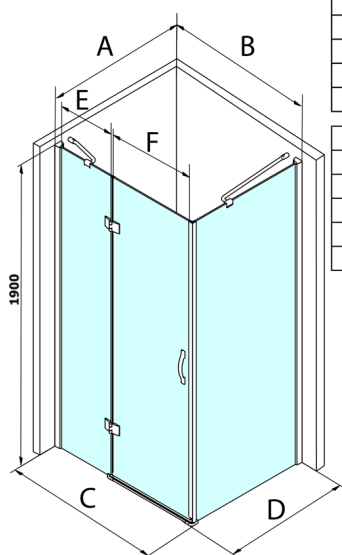

Legro obdélníkový sprchový kout 1000x800mm L/P varianta

Objednací kód: GL1110GL5680

Rozměry

Šířka: 1000 mm

Výška: 1900 mm

Hloubka: 800 mm

Parametry

Záruka: 3 roky

Technický list

| MODEL | B | C | E | F |
|--------|-----------|-----------|-----|-----|
| GL1190 | 875-895 | 880-900 | 220 | 600 |
| GL1110 | 975-995 | 980-1000 | 320 | 600 |
| GL1111 | 1075-1095 | 1080-1100 | 420 | 600 |
| GL1112 | 1175-1195 | 1180-1200 | 520 | 600 |