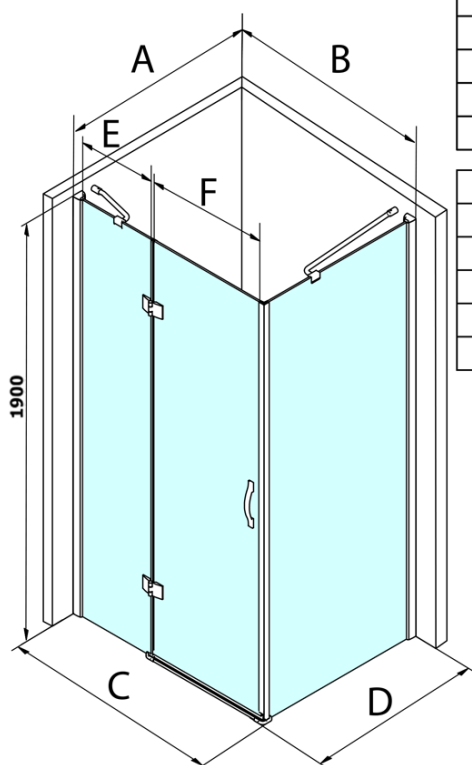

Legro obdélníkový sprchový kout 1000x700mm L/P varianta

Objednací kód: GL1110GL5670

Základní informace

Značka: Gelco
Série: LEGRO

Rozměry

Šířka: 1000 mm
Výška: 1900 mm
Hloubka: 700 mm

Parametry

Barva profilu: Chrom - Leštěný hliník
Tvar: Obdélníkové zástěny
Typ otevírání: Otevírací jednokřídlé
Směr otevírání: Univerzální
Šířka vstupu: 600 mm
Typ výplně: Čiré sklo
Úprava skla: Coated glass
Tloušťka skla: 8 mm
Vlastnosti: Bezrámové provedení
Hmotnost / ks: 64.6 kg
Balení: 2 ks
Záruka: 3 roky

Náhradní díly

Set svislých těsnění mezi skla 8mm (Objednací kód: NDGL03)

Set magnetických těsnění 45° pro sklo 6/8mm, 1900mm (Objednací kód: NDGL05)

Spodní těsnění na dveře, sklo 6mm, 1000mm (Objednací kód: NDGOL01)

Legro obdélníkový sprchový kout 1000x700mm L/P varianta

Technický list

MODEL	B	C	E	F
GL1190	875-895	880-900	220	600
GL1110	975-995	980-1000	320	600
GL1111	1075-1095	1080-1100	420	600
GL1112	1175-1195	1180-1200	520	600