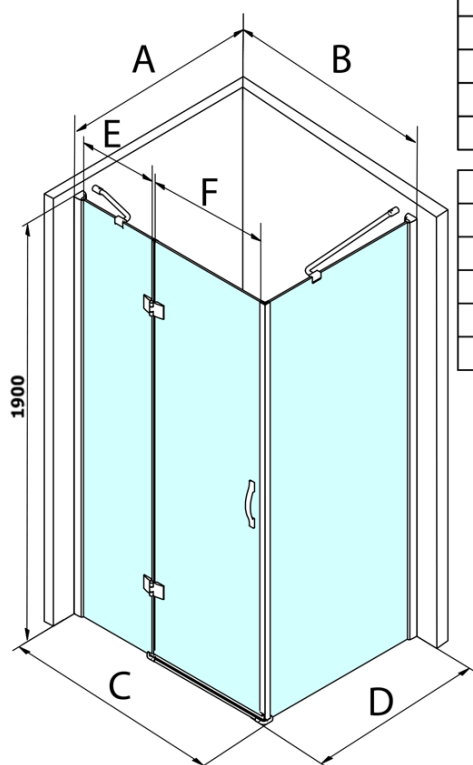

Legro obdélníkový sprchový kout 1000x700mm L/P varianta

Objednací kód: GL1110GL5670

Základní informace

Značka: Gelco
Série: LEGRO

Rozměry

Šířka: 1000 mm
Výška: 1900 mm
Hloubka: 700 mm

Parametry

Barva profilu: Chrom - Leštěný hliník
Tvar: Obdélníkové zástěny
Typ otevírání: Otevírací jednokřídlé
Směr otevírání: Univerzální
Šířka vstupu: 600 mm
Typ výplně: Čiré sklo
Úprava skla: Coated glass
Tloušťka skla: 8 mm
Vlastnosti: Bezrámové provedení
Hmotnost / ks: 64.6 kg
Balení: 2 ks
Záruka: 3 roky

Náhradní díly

LEGRO set svislých těsnění pro 8mm sklo, 1900mm (Objednací kód: NDGL03)

Set magnetických těsnění pro sklo 6/8mm, 1900mm (Objednací kód: NDGL05)

LEGRO-ONE těsnění spodní pro rovné sklo 6mm, délka 1000mm (Objednací kód: NDGOL01)

Legro obdélníkový sprchový kout 1000x700mm L/P varianta

Technický list

MODEL	B	C	E	F
GL1190	875-895	880-900	220	600
GL1110	975-995	980-1000	320	600
GL1111	1075-1095	1080-1100	420	600
GL1112	1175-1195	1180-1200	520	600