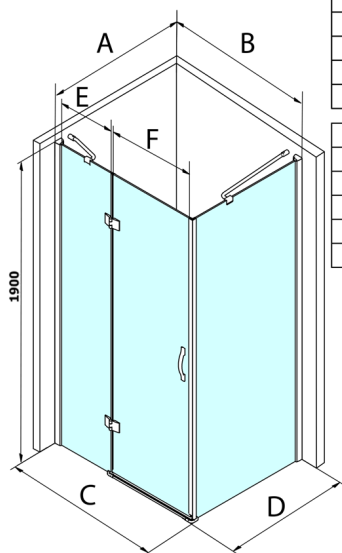

Legro obdélníkový sprchový kout 1000x700mm L/P varianta

Objednací kód: GL1110GL5670

Rozměry

Šířka: 1000 mm

Výška: 1900 mm

Hloubka: 700 mm

Parametry

Záruka: 3 roky

Technický list

MODEL	B	C	E	F
GL1190	875-895	880-900	220	600
GL1110	975-995	980-1000	320	600
GL1111	1075-1095	1080-1100	420	600
GL1112	1175-1195	1180-1200	520	600

MODEL	A	D
GL5670	671-691	680-700
GL5680	771-791	780-800
GL5690	871-891	880-900
GL5610	971-991	980-1000
GL5612	1171-1191	1180-1200