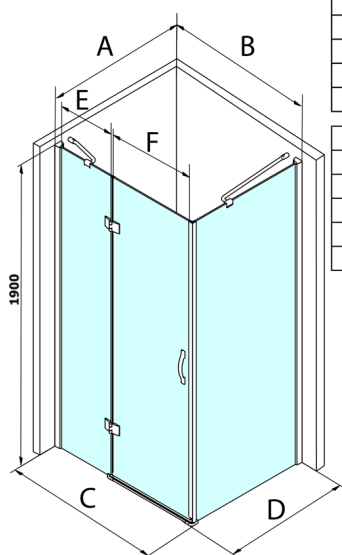

Legro obdélníkový sprchový kout 1000x700mm L/P varianta

Objednací kód: GL1110GL5670

Rozměry

Šířka: 1000 mm

Výška: 1900 mm

Hloubka: 700 mm

Parametry

Záruka: 3 roky

Technický list

MODEL	B	C	E	F
GL1190	875-895	880-900	220	600
GL1110	975-995	980-1000	320	600
GL1111	1075-1095	1080-1100	420	600
GL1112	1175-1195	1180-1200	520	600

MODEL	A	D
GL5670	671-691	680-700
GL5680	771-791	780-800
GL5690	871-891	880-900
GL5610	971-991	980-1000
GL5612	1171-1191	1180-1200