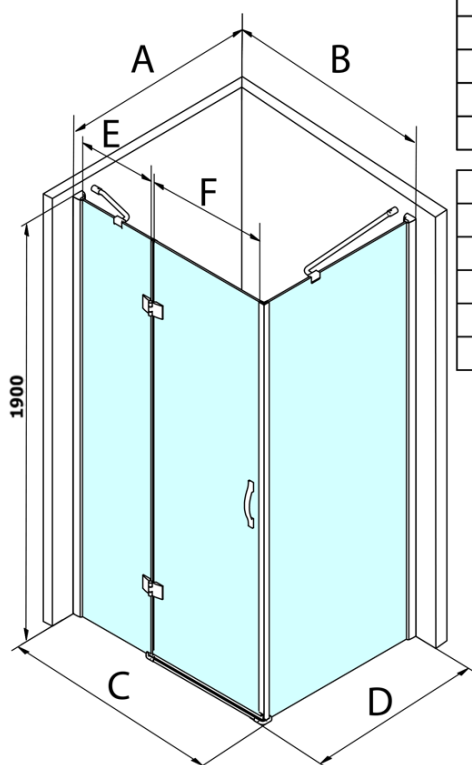

Legro obdélníkový sprchový kout 900x1000mm L/P varianta

Technický list

MODEL	B	C	E	F
GL1190	875-895	880-900	220	600
GL1110	975-995	980-1000	320	600
GL1111	1075-1095	1080-1100	420	600
GL1112	1175-1195	1180-1200	520	600

MODEL	A	D
GL5670	671-691	680-700
GL5680	771-791	780-800
GL5690	871-891	880-900
GL5610	971-991	980-1000
GL5612	1171-1191	1180-1200