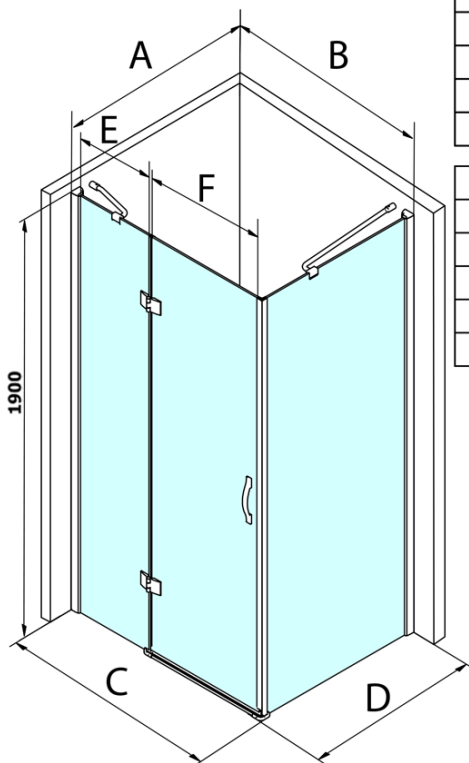

Technický list

MODEL	B	C	E	F
GL1190	875-895	880-900	220	600
GL1110	975-995	980-1000	320	600
GL1111	1075-1095	1080-1100	420	600
GL1112	1175-1195	1180-1200	520	600

MODEL	A	D
GL5670	671-691	680-700
GL5680	771-791	780-800
GL5690	871-891	880-900
GL5610	971-991	980-1000
GL5612	1171-1191	1180-1200