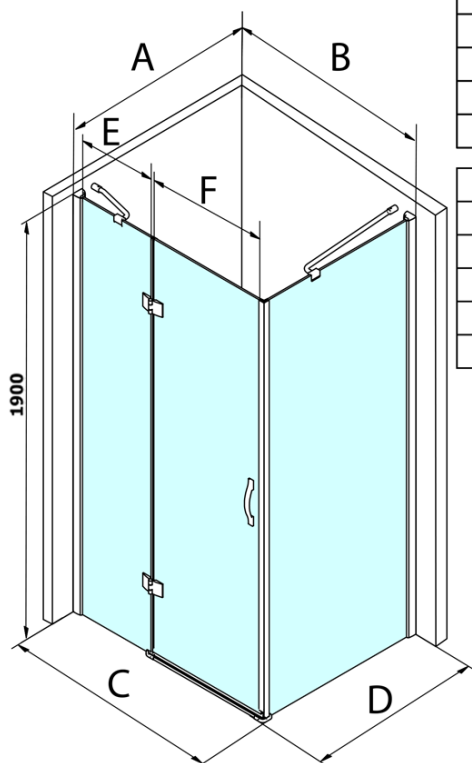

Legro obdélníkový sprchový kout 900x800mm L/P varianta

Technický list

MODEL	B	C	E	F
GL1190	875-895	880-900	220	600
GL1110	975-995	980-1000	320	600
GL1111	1075-1095	1080-1100	420	600
GL1112	1175-1195	1180-1200	520	600

MODEL	A	D
GL5670	671-691	680-700
GL5680	771-791	780-800
GL5690	871-891	880-900
GL5610	971-991	980-1000
GL5612	1171-1191	1180-1200