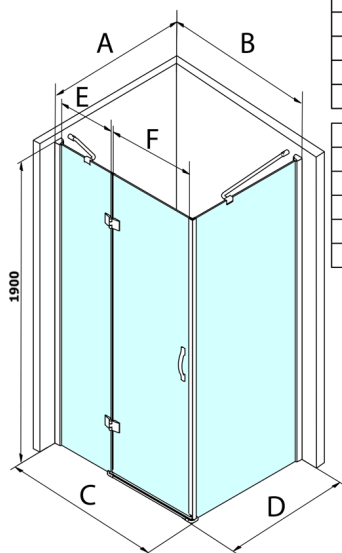

Legro obdélníkový sprchový kout 900x800mm L/P varianta

Objednací kód: GL1190GL5680

Rozměry

Šířka: 900 mm
 Výška: 1900 mm
 Hloubka: 800 mm

Parametry

Záruka: 3 roky

Technický list

MODEL	B	C	E	F
GL1190	875-895	880-900	220	600
GL1110	975-995	980-1000	320	600
GL1111	1075-1095	1080-1100	420	600
GL1112	1175-1195	1180-1200	520	600

MODEL	A	D
GL5670	671-691	680-700
GL5680	771-791	780-800
GL5690	871-891	880-900
GL5610	971-991	980-1000
GL5612	1171-1191	1180-1200