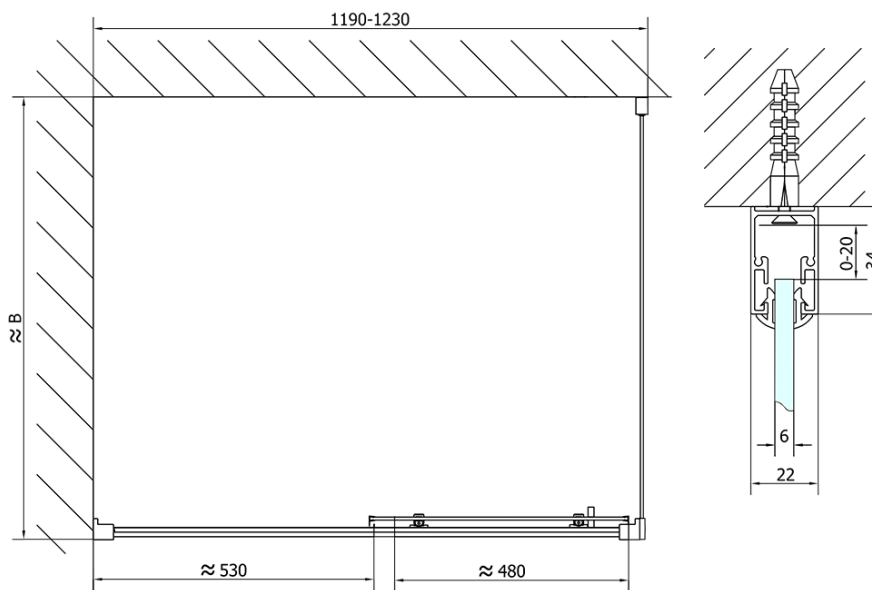

EASY obdélníkový sprchový kout 1200x900mm, čiré sklo L/P varianta

Objednací kód: EL1215EL3315

Základní informace

Značka: Polysan
Série: EASY

Rozměry

Šířka: 1200 mm
Výška: 1900 mm
Hloubka: 900 mm

Parametry

Barva profilu: Chrom - Leštěný hliník
Tvar: Obdélníkové zástěny
Typ otevírání: Posuvné
Směr otevírání: Univerzální
Šířka vstupu: 480 mm
Typ výplně: Čiré sklo
Tloušťka skla: 6 mm
Vlastnosti: Rámové provedení
Hmotnost / ks: 64.5 kg
Balení: 2 ks
Záruka: 2 roky

EASY obdélníkový sprchový kout 1200x900mm, čiré sklo L/P varianta

Technický list

| | B |
|---------------|----------|
| EL1215-EL3115 | 680-700 |
| EL1215-EL3215 | 780-800 |
| EL1215-EL3315 | 880-900 |
| EL1215-EL3415 | 980-1000 |