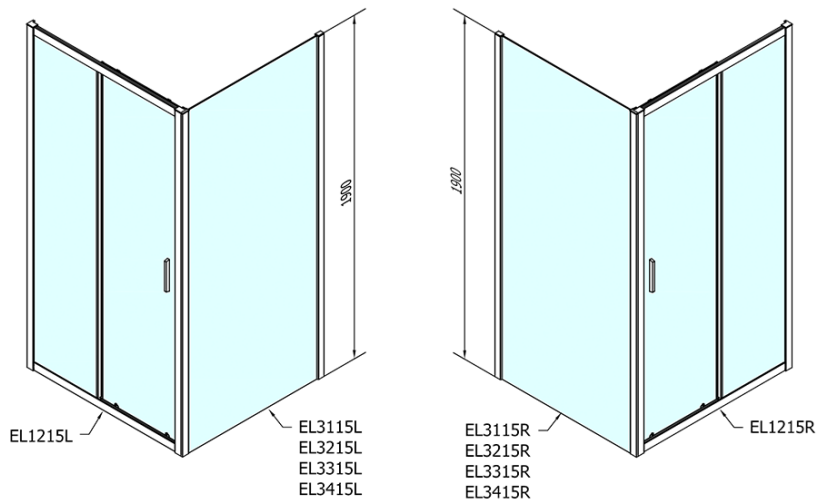

EASY obdélníkový sprchový kout 1200x900mm, čiré sklo L/P varianta

Objednací kód: EL1215EL3315

Základní informace

Značka: Polysan
Série: EASY

Rozměry

Šířka: 1200 mm
Výška: 1900 mm
Hloubka: 900 mm

Parametry

Barva profilu: Chrom - Leštěný hliník
Tvar: Obdélníkové zástěny
Typ otevírání: Posuvné
Směr otevírání: Univerzální
Šířka vstupu: 480 mm
Typ výplně: Čiré sklo
Tloušťka skla: 6 mm
Vlastnosti: Rámové provedení
Hmotnost / ks: 64.5 kg
Balení: 2 ks
Záruka: 2 roky

EASY obdélníkový sprchový kout 1200x900mm, čiré sklo L/P varianta

Technický list

| | B |
|---------------|----------|
| EL1215-EL3115 | 680-700 |
| EL1215-EL3215 | 780-800 |
| EL1215-EL3315 | 880-900 |
| EL1215-EL3415 | 980-1000 |