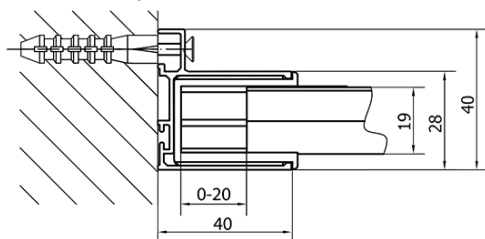

EASY obdélníkový sprchový kout 1200x900mm, čiré sklo L/P varianta

Objednací kód: EL1215EL3315

Základní informace

Značka: Polysan
Série: EASY

Rozměry

Šířka: 1200 mm
Výška: 1900 mm
Hloubka: 900 mm

Parametry

Barva profilu: Chrom - Leštěný hliník
Tvar: Obdélníkové zástěny
Typ otevírání: Posuvné
Směr otevírání: Univerzální
Šířka vstupu: 480 mm
Typ výplně: Čiré sklo
Tloušťka skla: 6 mm
Vlastnosti: Rámové provedení
Hmotnost / ks: 64.5 kg
Balení: 2 ks
Záruka: 2 roky

EASY obdélníkový sprchový kout 1200x900mm, čiré sklo L/P varianta

Technický list

| | B |
|---------------|----------|
| EL1215-EL3115 | 680-700 |
| EL1215-EL3215 | 780-800 |
| EL1215-EL3315 | 880-900 |
| EL1215-EL3415 | 980-1000 |