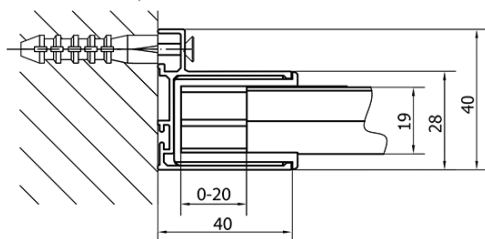

EASY obdélníkový sprchový kout 1200x900mm, čiré sklo L/P varianta

Technický list

	B
EL1215-EL3115	680-700
EL1215-EL3215	780-800
EL1215-EL3315	880-900
EL1215-EL3415	980-1000