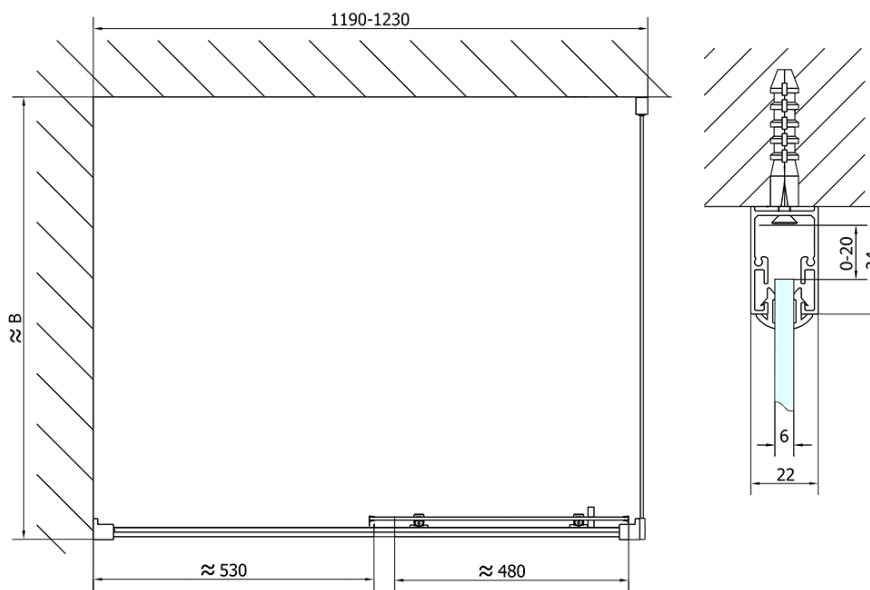

EASY obdélníkový sprchový kout 1200x900mm, čiré sklo L/P varianta

Technický list

	B
EL1215-EL3115	680-700
EL1215-EL3215	780-800
EL1215-EL3315	880-900
EL1215-EL3415	980-1000