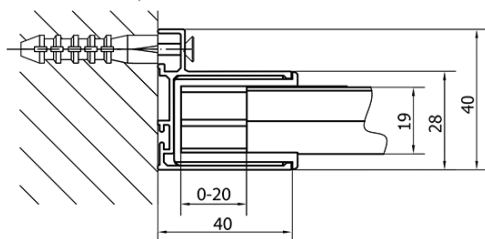

EASY obdélníkový sprchový kout 1200x800mm, čiré sklo L/P varianta

Objednací kód: EL1215EL3215

Základní informace

Značka: Polysan
Série: EASY

Rozměry

Šířka: 1200 mm
Výška: 1900 mm
Hloubka: 800 mm

Parametry

Barva profilu: Chrom - Leštěný hliník
Tvar: Obdélníkové zástěny
Typ otevírání: Posuvné
Směr otevírání: Univerzální
Šířka vstupu: 480 mm
Typ výplně: Čiré sklo
Tloušťka skla: 6 mm
Vlastnosti: Rámové provedení
Hmotnost / ks: 61.5 kg
Balení: 2 ks
Záruka: 2 roky

EASY obdélníkový sprchový kout 1200x800mm, čiré sklo L/P varianta

Technický list

	B
EL1215-EL3115	680-700
EL1215-EL3215	780-800
EL1215-EL3315	880-900
EL1215-EL3415	980-1000