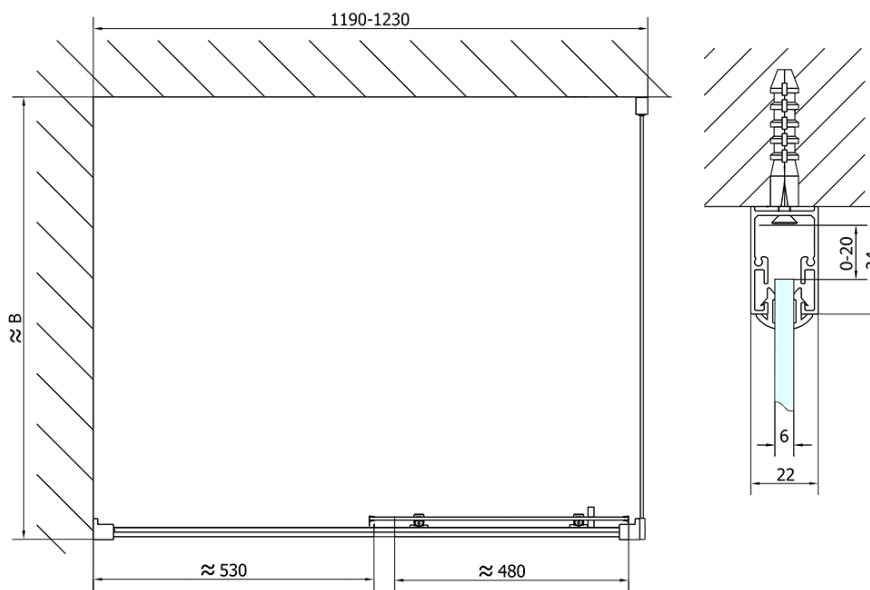

EASY obdélníkový sprchový kout 1200x800mm, čiré sklo L/P varianta

Objednací kód: EL1215EL3215

Základní informace

Značka: Polysan
Série: EASY

Rozměry

Šířka: 1200 mm
Výška: 1900 mm
Hloubka: 800 mm

Parametry

Barva profilu: Chrom - Leštěný hliník
Tvar: Obdélníkové zástěny
Typ otevírání: Posuvné
Směr otevírání: Univerzální
Šířka vstupu: 480 mm
Typ výplně: Čiré sklo
Tloušťka skla: 6 mm
Vlastnosti: Rámové provedení
Hmotnost / ks: 61.5 kg
Balení: 2 ks
Záruka: 2 roky

EASY obdélníkový sprchový kout 1200x800mm, čiré sklo L/P varianta

Technický list

	B
EL1215-EL3115	680-700
EL1215-EL3215	780-800
EL1215-EL3315	880-900
EL1215-EL3415	980-1000