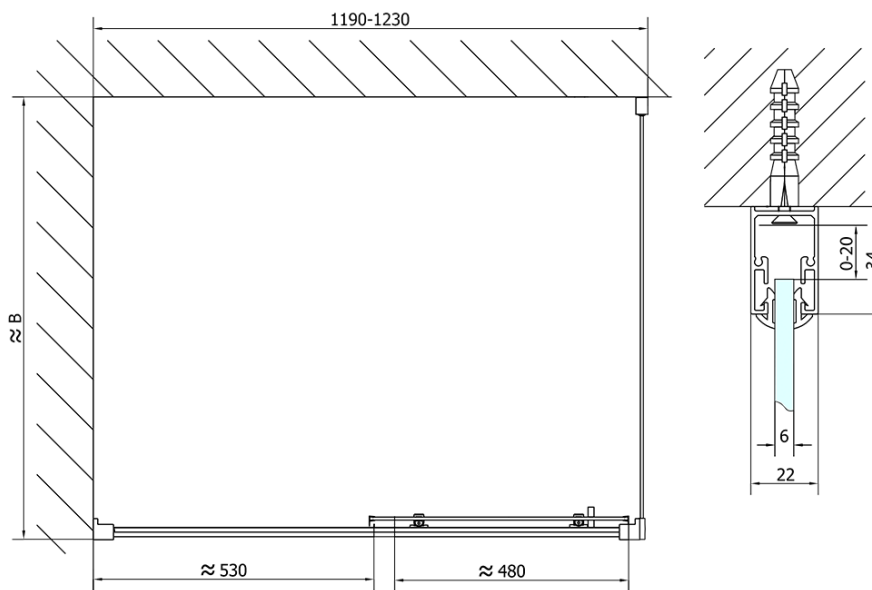

EASY obdélníkový sprchový kout 1200x800mm, čiré sklo L/P varianta

Objednací kód: EL1215EL3215

Základní informace

Značka: Polysan
Série: EASY

Rozměry

Šířka: 1200 mm
Výška: 1900 mm
Hloubka: 800 mm

Parametry

Barva profilu: Chrom - Leštěný hliník
Tvar: Obdélníkové zástěny
Typ otevírání: Posuvné
Směr otevírání: Univerzální
Šířka vstupu: 480 mm
Typ výplně: Čiré sklo
Tloušťka skla: 6 mm
Vlastnosti: Rámové provedení
Hmotnost / ks: 61.5 kg
Balení: 2 ks
Záruka: 2 roky

EASY obdélníkový sprchový kout 1200x800mm, čiré sklo L/P varianta

Technický list

	B
EL1215-EL3115	680-700
EL1215-EL3215	780-800
EL1215-EL3315	880-900
EL1215-EL3415	980-1000