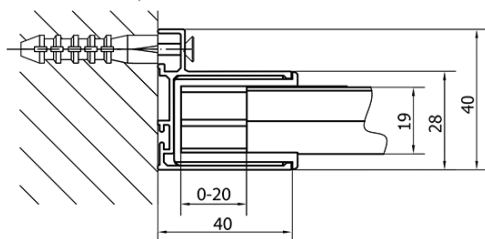

## Rozměry

Šířka: 1200 mm  
Výška: 1900 mm  
Hloubka: 800 mm

## Parametry

Barva profilu: Chrom - Leštěný hliník  
Tvar: Obdélníkové zástěny  
Typ otevírání: Posuvné  
Směr otevírání: Univerzální  
Šířka vstupu: 480 mm  
Typ výplně: Čiré sklo  
Tloušťka skla: 6 mm  
Vlastnosti: Rámové provedení  
Hmotnost / ks: 61.5 kg  
Balení: 2 ks  
Záruka: 2 roky

EASY obdélníkový sprchový kout 1200x800mm, čiré sklo L/P varianta

Technický list

	B
EL1215-EL3115	680-700
EL1215-EL3215	780-800
EL1215-EL3315	880-900
EL1215-EL3415	980-1000