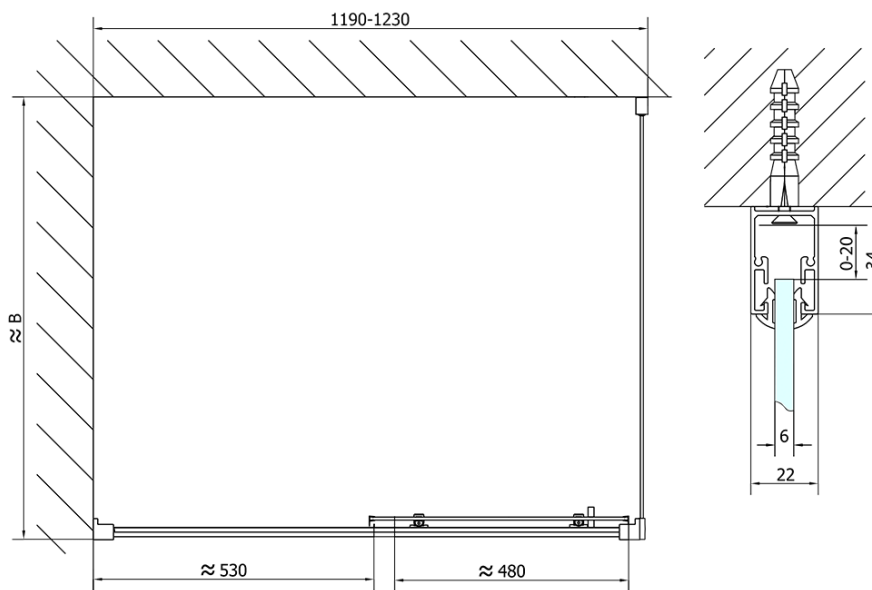

# EASY obdélníkový sprchový kout 1200x800mm, čiré sklo L/P varianta

Objednací kód: EL1215EL3215

## Rozměry

Šířka: 1200 mm  
Výška: 1900 mm  
Hloubka: 800 mm

## Parametry

Barva profilu: Chrom - Leštěný hliník  
Tvar: Obdélníkové zástěny  
Typ otevírání: Posuvné  
Směr otevírání: Univerzální  
Šířka vstupu: 480 mm  
Typ výplně: Čiré sklo  
Tloušťka skla: 6 mm  
Vlastnosti: Rámové provedení  
Hmotnost / ks: 61.5 kg  
Balení: 2 ks  
Záruka: 2 roky

EASY obdélníkový sprchový kout 1200x800mm, čiré sklo L/P varianta

Technický list

	B
EL1215-EL3115	680-700
EL1215-EL3215	780-800
EL1215-EL3315	880-900
EL1215-EL3415	980-1000