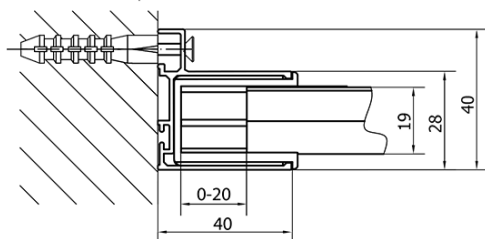

EASY obdélníkový sprchový kout 1200x700mm, čiré sklo L/P varianta

Objednací kód: EL1215EL3115

Základní informace

Značka: Polysan
Série: EASY

Rozměry

Šířka: 1200 mm
Výška: 1900 mm
Hloubka: 700 mm

Parametry

Barva profilu: Chrom - Leštěný hliník
Tvar: Obdélníkové zástěny
Typ otevírání: Posuvné
Směr otevírání: Univerzální
Šířka vstupu: 480 mm
Typ výplně: Čiré sklo
Tloušťka skla: 6 mm
Vlastnosti: Rámové provedení
Hmotnost / ks: 58.5 kg
Balení: 2 ks
Záruka: 2 roky

EASY obdélníkový sprchový kout 1200x700mm, čiré sklo L/P varianta

Technický list

	B
EL1215-EL3115	680-700
EL1215-EL3215	780-800
EL1215-EL3315	880-900
EL1215-EL3415	980-1000