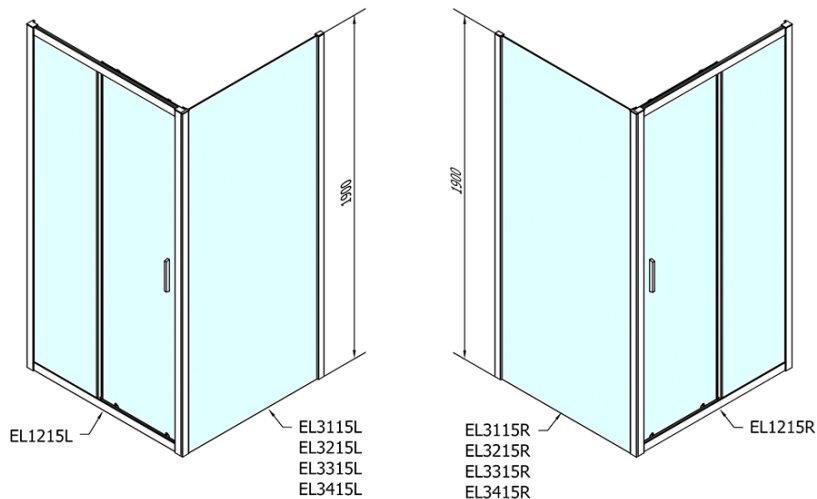

EASY obdélníkový sprchový kout 1200x700mm, čiré sklo L/P varianta

Objednací kód: EL1215EL3115

Základní informace

Značka: Polysan
Série: EASY

Rozměry

Šířka: 1200 mm
Výška: 1900 mm
Hloubka: 700 mm

Parametry

Barva profilu: Chrom - Leštěný hliník
Tvar: Obdélníkové zástěny
Typ otevírání: Posuvné
Směr otevírání: Univerzální
Šířka vstupu: 480 mm
Typ výplně: Čiré sklo
Tloušťka skla: 6 mm
Vlastnosti: Rámové provedení
Hmotnost / ks: 58.5 kg
Balení: 2 ks
Záruka: 2 roky

EASY obdélníkový sprchový kout 1200x700mm, čiré sklo L/P varianta

Technický list

	B
EL1215-EL3115	680-700
EL1215-EL3215	780-800
EL1215-EL3315	880-900
EL1215-EL3415	980-1000