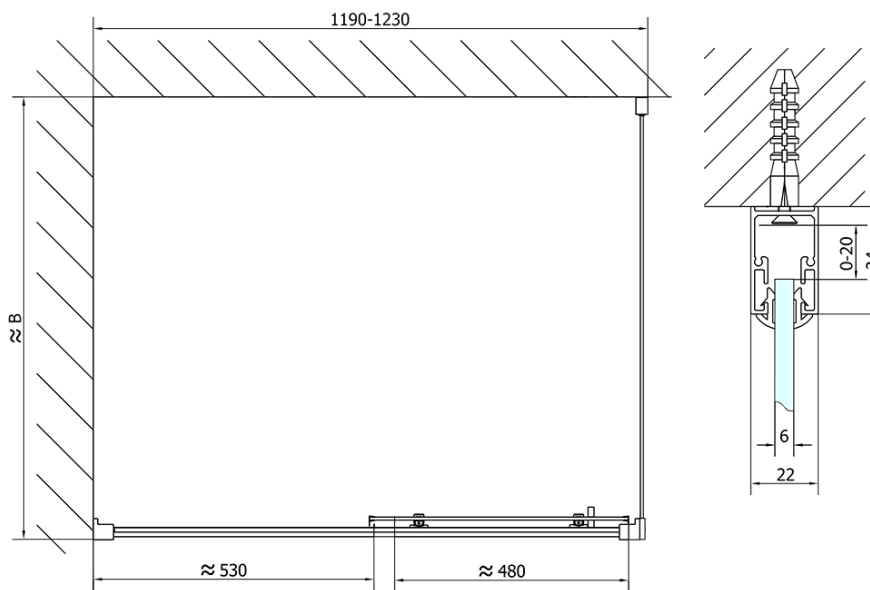

EASY obdélníkový sprchový kout 1200x700mm, čiré sklo L/P varianta

Objednací kód: EL1215EL3115

Základní informace

Značka: Polysan
Série: EASY

Rozměry

Šířka: 1200 mm
Výška: 1900 mm
Hloubka: 700 mm

Parametry

Barva profilu: Chrom - Leštěný hliník
Tvar: Obdélníkové zástěny
Typ otevírání: Posuvné
Směr otevírání: Univerzální
Šířka vstupu: 480 mm
Typ výplně: Čiré sklo
Tloušťka skla: 6 mm
Vlastnosti: Rámové provedení
Hmotnost / ks: 58.5 kg
Balení: 2 ks
Záruka: 2 roky

EASY obdélníkový sprchový kout 1200x700mm, čiré sklo L/P varianta

Technický list

	B
EL1215-EL3115	680-700
EL1215-EL3215	780-800
EL1215-EL3315	880-900
EL1215-EL3415	980-1000