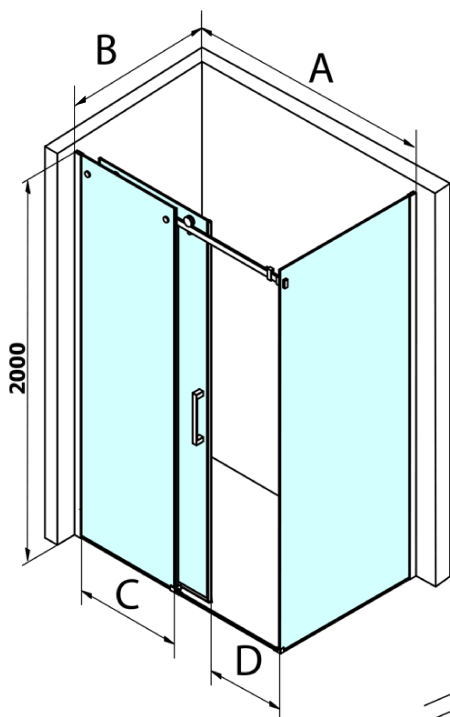

Dragon obdélníkový sprchový kout 1600x1000mm L/P varianta

Objednací kód: GD4616GD7210

Základní informace

Značka: Gelco
Série: DRAGON

Rozměry

Šířka: 1600 mm
Výška: 2000 mm
Hloubka: 1000 mm

Parametry

Barva profilu: Chrom - Leštěný hliník
Tvar: Obdélníkové zástěny
Typ otevírání: Posuvné
Směr otevírání: Univerzální
Šířka vstupu: 670 mm
Typ výplně: Čiré sklo
Úprava skla: Coated glass
Tloušťka skla: 8 mm
Vlastnosti: Bezrámové provedení
Hmotnost / ks: 121.0 kg
Balení: 2 ks
Záruka: 3 roky

Náhradní díly

DRAGON svislé magnetické těsnění (Objednací kód: NDGD03)
DRAGON, FONDURA, ALTIS těsnění spodní, 1000 mm (Objednací kód: NDGD02)
FONDURA, ONE přetoková lišta (1000mm) včetně koncovek (Objednací kód: NDAL05)
DRAGON madlo, chrom, pár (Objednací kód: NDGD-MADLO)
ALTIS/ROLLS/DRAGON sada krytek šroubů (Objednací kód: NDAL03)

Dragon obdélníkový sprchový kout 1600x1000mm L/P varianta

Technický list

| MODEL | A | C | D |
|--------|-----------|-----|-----|
| GD4611 | 1020-1110 | 510 | 420 |
| GD4612 | 1120-1210 | 560 | 470 |
| GD4613 | 1220-1310 | 610 | 520 |
| GD4614 | 1320-1410 | 660 | 570 |
| GD4615 | 1420-1510 | 710 | 620 |
| GD4616 | 1520-1610 | 760 | 670 |