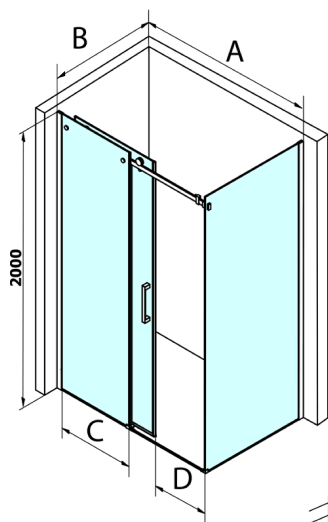

Dragon obdélníkový sprchový kout 1500x1000mm L/P varianta

Objednací kód: GD4615GD7210

Rozměry

Šířka: 1500 mm
Výška: 2000 mm
Hloubka: 1000 mm

Parametry

Záruka: 3 roky

Technický list

MODEL	A	C	D
GD4611	1020-1110	510	420
GD4612	1120-1210	560	470
GD4613	1220-1310	610	520
GD4614	1320-1410	660	570
GD4615	1420-1510	710	620
GD4616	1520-1610	760	670

MODEL	B
GD7270	680-700
GD7280	780-800
GD7290	880-900
GD7210	980-1000