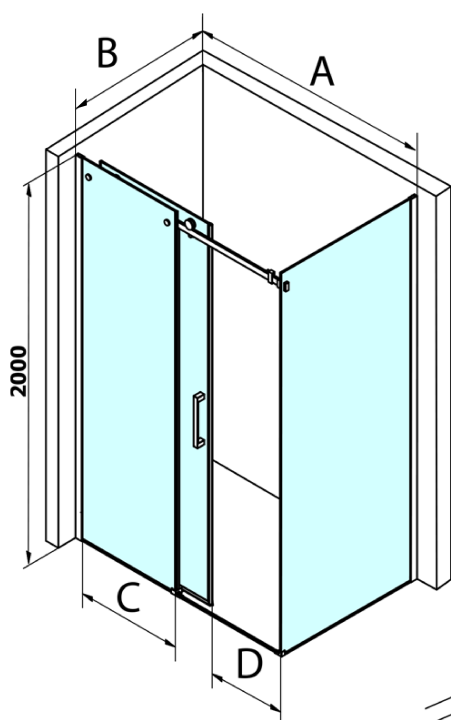

Dragon obdélníkový sprchový kout 1300x1000mm L/P varianta

Technický list