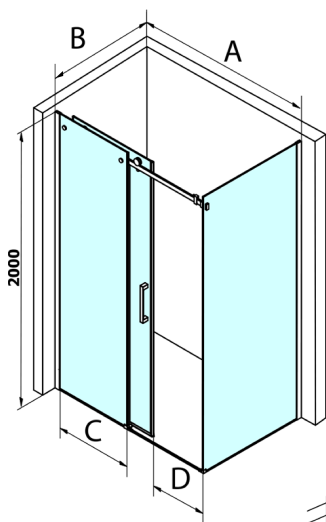

Dragon obdélníkový sprchový kout 1300x1000mm L/P varianta

Objednací kód: GD4613GD7210

Rozměry

Šířka: 1300 mm
Výška: 2000 mm
Hloubka: 1000 mm

Parametry

Záruka: 3 roky

Technický list

MODEL	A	C	D
GD4611	1020-1110	510	420
GD4612	1120-1210	560	470
GD4613	1220-1310	610	520
GD4614	1320-1410	660	570
GD4615	1420-1510	710	620
GD4616	1520-1610	760	670

MODEL	B
GD7270	680-700
GD7280	780-800
GD7290	880-900
GD7210	980-1000