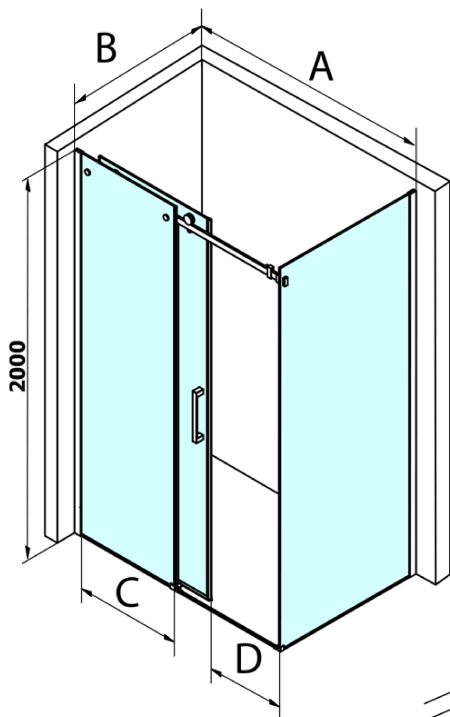

Dragon obdélníkový sprchový kout 1100x1000mm L/P varianta

Objednací kód: GD4611GD7210

Základní informace

Značka: Gelco
Série: DRAGON

Rozměry

Šířka: 1100 mm
Výška: 2000 mm
Hloubka: 1000 mm

Parametry

Barva profilu: Chrom - Leštěný hliník
Tvar: Obdélníkové zástěny
Typ otevírání: Posuvné
Směr otevírání: Univerzální
Šířka vstupu: 420 mm
Typ výplně: Čiré sklo
Úprava skla: Coated glass
Tloušťka skla: 8 mm
Vlastnosti: Bezrámové provedení
Hmotnost / ks: 94.0 kg
Balení: 2 ks
Záruka: 3 roky

Náhradní díly

DRAGON svislé magnetické těsnění (Objednací kód: NDGD03)
DRAGON, FONDURA, ALTIS těsnění spodní, 1000 mm (Objednací kód: NDGD02)
DRAGON madlo, chrom, pár (Objednací kód: NDGD-MADLO)
ALTIS/ROLLS/DRAGON sada krytek šroubů (Objednací kód: NDAL03)

Dragon obdélníkový sprchový kout 1100x1000mm L/P varianta

Technický list

MODEL	A	C	D
GD4611	1020-1110	510	420
GD4612	1120-1210	560	470
GD4613	1220-1310	610	520
GD4614	1320-1410	660	570
GD4615	1420-1510	710	620
GD4616	1520-1610	760	670