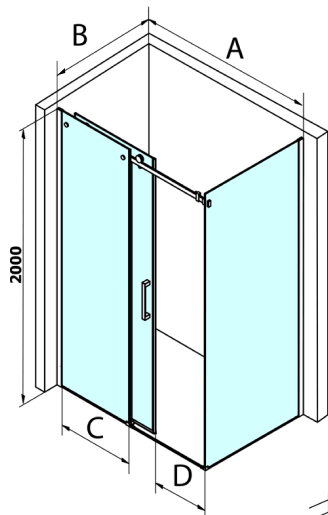

Dragon obdélníkový sprchový kout 1100x1000mm L/P varianta

Objednací kód: GD4611GD7210

Rozměry

Šířka: 1100 mm
 Výška: 2000 mm
 Hloubka: 1000 mm

Parametry

Záruka: 3 roky

Technický list

MODEL	A	C	D
GD4611	1020-1110	510	420
GD4612	1120-1210	560	470
GD4613	1220-1310	610	520
GD4614	1320-1410	660	570
GD4615	1420-1510	710	620
GD4616	1520-1610	760	670

MODEL	B
GD7270	680-700
GD7280	780-800
GD7290	880-900
GD7210	980-1000