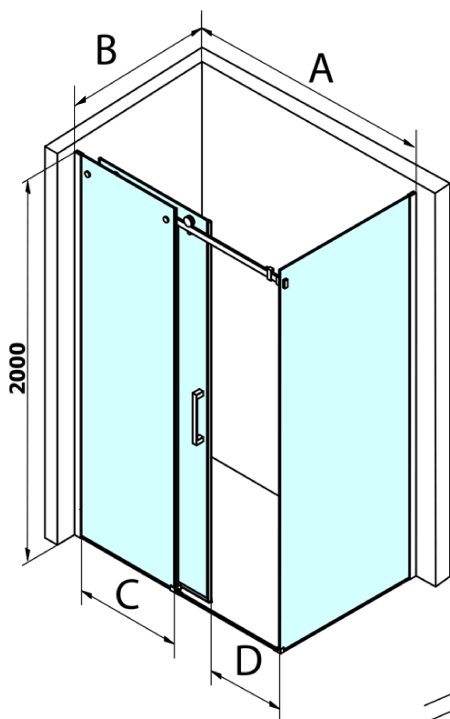

Dragon obdélníkový sprchový kout 1400x900mm L/P varianta

Objednací kód: GD4614GD7290

Základní informace

Značka: Gelco
Série: DRAGON

Rozměry

Šířka: 1400 mm
Výška: 2000 mm
Hloubka: 900 mm

Parametry

Barva profilu: Chrom - Leštěný hliník
Tvar: Obdélníkové zástěny
Typ otevírání: Posuvné
Směr otevírání: Univerzální
Šířka vstupu: 570 mm
Typ výplně: Čiré sklo
Úprava skla: Coated glass
Tloušťka skla: 8 mm
Vlastnosti: Bezrámové provedení
Hmotnost / ks: 104.88 kg
Balení: 2 ks
Záruka: 3 roky

Náhradní díly

DRAGON svislé magnetické těsnění (Objednací kód: NDGD03)
DRAGON, FONDURA, ALTIS těsnění spodní, 1000 mm (Objednací kód: NDGD02)
DRAGON madlo, chrom, pár (Objednací kód: NDGD-MADLO)
ALTIS/ROLLS/DRAGON sada krytek šroubů (Objednací kód: NDAL03)
DRAGON set svislých těsnění, 2 ks (Objednací kód: NDGD01)

Dragon obdélníkový sprchový kout 1400x900mm L/P varianta

Technický list

MODEL	A	C	D
GD4611	1020-1110	510	420
GD4612	1120-1210	560	470
GD4613	1220-1310	610	520
GD4614	1320-1410	660	570
GD4615	1420-1510	710	620
GD4616	1520-1610	760	670