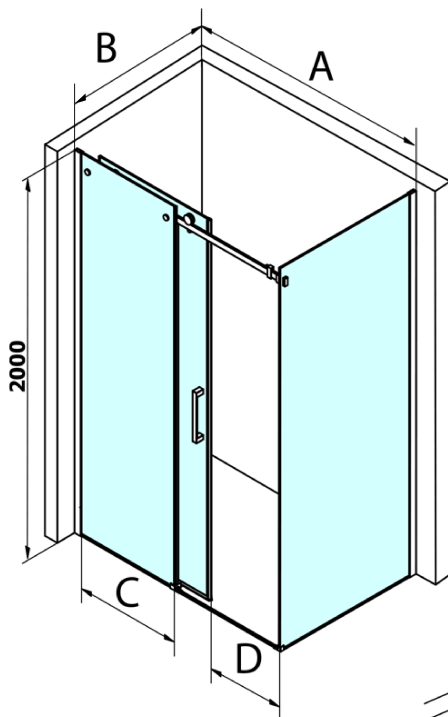

Dragon obdélníkový sprchový kout 1300x900mm L/P varianta

Objednací kód: GD4613GD7290

Základní informace

Značka: Gelco
Série: DRAGON

Rozměry

Šířka: 1300 mm
Výška: 2000 mm
Hloubka: 900 mm

Parametry

Barva profilu: Chrom - Leštěný hliník
Tvar: Obdélníkové zástěny
Typ otevírání: Posuvné
Směr otevírání: Univerzální
Šířka vstupu: 520 mm
Typ výplně: Čiré sklo
Úprava skla: Coated glass
Tloušťka skla: 8 mm
Vlastnosti: Bezrámové provedení
Hmotnost / ks: 100.43 kg
Balení: 2 ks
Záruka: 3 roky

Náhradní díly

DRAGON svislé magnetické těsnění (Objednací kód: NDGD03)
DRAGON, FONDURA, ALTIS těsnění spodní, 1000 mm (Objednací kód: NDGD02)
FONDURA, ONE přetoková lišta (1000mm) včetně koncovek (Objednací kód: NDAL05)
DRAGON madlo, chrom, pár (Objednací kód: NDGD-MADLO)
ALTIS/ROLLS/DRAGON sada krytek šroubů (Objednací kód: NDAL03)

Dragon obdélníkový sprchový kout 1300x900mm L/P varianta

Technický list

MODEL	A	C	D
GD4611	1020-1110	510	420
GD4612	1120-1210	560	470
GD4613	1220-1310	610	520
GD4614	1320-1410	660	570
GD4615	1420-1510	710	620
GD4616	1520-1610	760	670