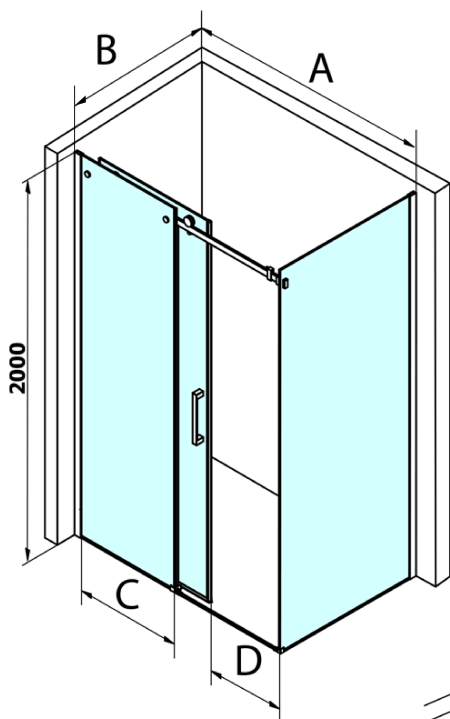

Dragon obdélníkový sprchový kout 1200x900mm L/P varianta

Objednací kód: GD4612GD7290

Základní informace

Značka: Gelco
Série: DRAGON

Rozměry

Šířka: 1200 mm
Výška: 2000 mm
Hloubka: 900 mm

Parametry

Barva profilu: Chrom - Leštěný hliník
Tvar: Obdélníkové zástěny
Typ otevírání: Posuvné
Směr otevírání: Univerzální
Šířka vstupu: 470 mm
Typ výplně: Čiré sklo
Úprava skla: Coated glass
Tloušťka skla: 8 mm
Vlastnosti: Bezrámové provedení
Hmotnost / ks: 96.0 kg
Balení: 2 ks
Záruka: 3 roky

Náhradní díly

DRAGON svislé magnetické těsnění (Objednací kód: NDGD03)
DRAGON, FONDURA, ALTIS těsnění spodní, 1000 mm (Objednací kód: NDGD02)
DRAGON madlo, chrom, pár (Objednací kód: NDGD-MADLO)
ALTIS/ROLLS/DRAGON sada krytek šroubů (Objednací kód: NDAL03)

Dragon obdélníkový sprchový kout 1200x900mm L/P varianta

Technický list

MODEL	A	C	D
GD4611	1020-1110	510	420
GD4612	1120-1210	560	470
GD4613	1220-1310	610	520
GD4614	1320-1410	660	570
GD4615	1420-1510	710	620
GD4616	1520-1610	760	670