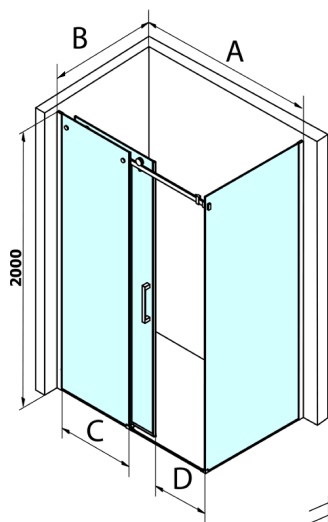

Dragon obdélníkový sprchový kout 1200x900mm L/P varianta

Objednací kód: GD4612GD7290

Rozměry

Šířka: 1200 mm
Výška: 2000 mm
Hloubka: 900 mm

Parametry

Záruka: 3 roky

Technický list

MODEL	A	C	D
GD4611	1020-1110	510	420
GD4612	1120-1210	560	470
GD4613	1220-1310	610	520
GD4614	1320-1410	660	570
GD4615	1420-1510	710	620
GD4616	1520-1610	760	670

MODEL	B
GD7270	680-700
GD7280	780-800
GD7290	880-900
GD7210	980-1000