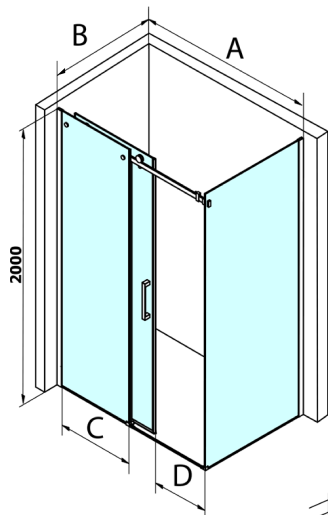

Dragon obdélníkový sprchový kout 1100x900mm L/P varianta

Objednací kód: GD4611GD7290

Rozměry

Šířka: 1100 mm
 Výška: 2000 mm
 Hloubka: 900 mm

Parametry

Záruka: 3 roky

Technický list

MODEL	A	C	D
GD4611	1020-1110	510	420
GD4612	1120-1210	560	470
GD4613	1220-1310	610	520
GD4614	1320-1410	660	570
GD4615	1420-1510	710	620
GD4616	1520-1610	760	670

MODEL	B
GD7270	680-700
GD7280	780-800
GD7290	880-900
GD7210	980-1000