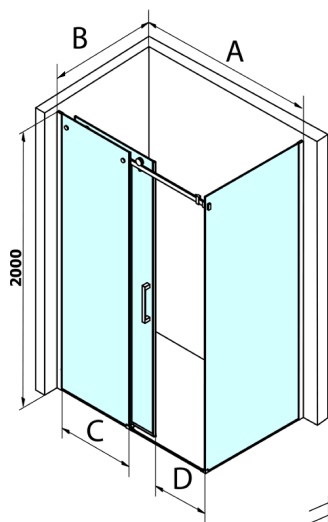

Dragon obdélníkový sprchový kout 1600x800mm L/P varianta

Objednací kód: GD4616GD7280

Rozměry

Šířka: 1600 mm
Výška: 2000 mm
Hloubka: 800 mm

Parametry

Záruka: 3 roky

Technický list

MODEL	A	C	D
GD4611	1020-1110	510	420
GD4612	1120-1210	560	470
GD4613	1220-1310	610	520
GD4614	1320-1410	660	570
GD4615	1420-1510	710	620
GD4616	1520-1610	760	670

MODEL	B
GD7270	680-700
GD7280	780-800
GD7290	880-900
GD7210	980-1000