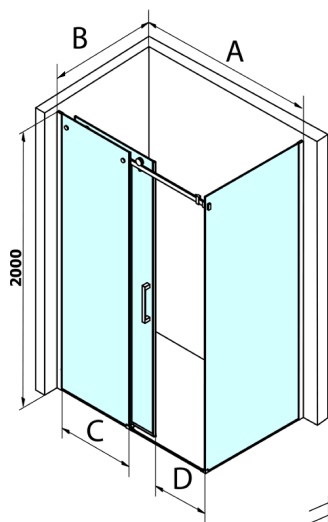

Dragon obdélníkový sprchový kout 1500x800mm L/P varianta

Objednací kód: GD4615GD7280

Rozměry

Šířka: 1500 mm
Výška: 2000 mm
Hloubka: 800 mm

Parametry

Záruka: 3 roky

Technický list

MODEL	A	C	D
GD4611	1020-1110	510	420
GD4612	1120-1210	560	470
GD4613	1220-1310	610	520
GD4614	1320-1410	660	570
GD4615	1420-1510	710	620
GD4616	1520-1610	760	670

MODEL	B
GD7270	680-700
GD7280	780-800
GD7290	880-900
GD7210	980-1000